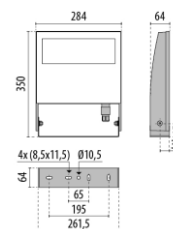

SPIDER +30

LED-Scheinwerfer schwarz IP67

Asymmetrisch

103225447	4.000 K	74-101 W	9.237 lm