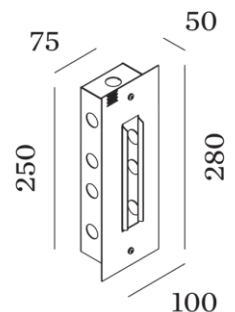

101804452 Wandeinbau weiß
101804814 Einbaugehäuse

101804452

101804814

Wandeinbauleuchten

Wandeinbauleuchte eckig

104147862 LED 2 W Weiß 80x80x3mm IP20

104147863 LED 2 W schwarz 80x80x3mm IP20

Die für Treppen geeignete LED-Einbauleuchte, mit einem Durchmesser von 80 mm, ist aus weißem Metall gefertigt. Die integrierten LEDs strahlen ein angenehm warmweißes Licht aus. Die Einbauleuchte hat eine Einbautiefe von 55 mm mit einem Installationsloch von 68 mm. Sie eignet sich ideal entlang der Treppe platziert, um eine gemütliche Atmosphäre zu schaffen.