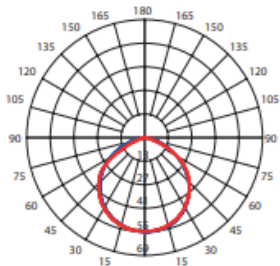

ZUBEHÖR: eine große Auswahl an Zubehör für eine vielseitige Installation

Art.	Beschreibung	Konf.
103004318	Dichtungsmasse für die elektrische Isolierung und den wasserdichten Anschluss IP65	1
103004319	Endkappe zur Isolierung des Bandendes	10
103004320	Kappe für Kabelverschraubung	10
103004321	Stromkabel 2 x 0,75 mm² L=50 cm	1
103004324	Stromversorgungssatz: 10 x HV038, 10 x HV020, 10 x HV021	1