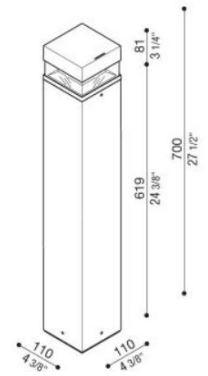

Pollerleuchten & Erdspeißleuchten

TOK RUND POLLERLEUCHE

Gehäuse und Kopf aus Aluminium; hohe Oxidationsbeständigkeit. Komplett mit Befestigungswinkel aus Technopolymer. Konzipiert für schnelle Montage auf Standard. Ø 60 Mast

102934380

3.000 K

14 W

650 lm

TOK ECKIG POLLERLEUCHE

Gehäuse und Kopf aus Aluminium; hohe Oxidationsbeständigkeit. Komplett mit Befestigungswinkel aus Technopolymer. Konzipiert für die schnelle Montage auf Standard. Ø 60 Mast

103636723

3.000 K

14 W

630 lm