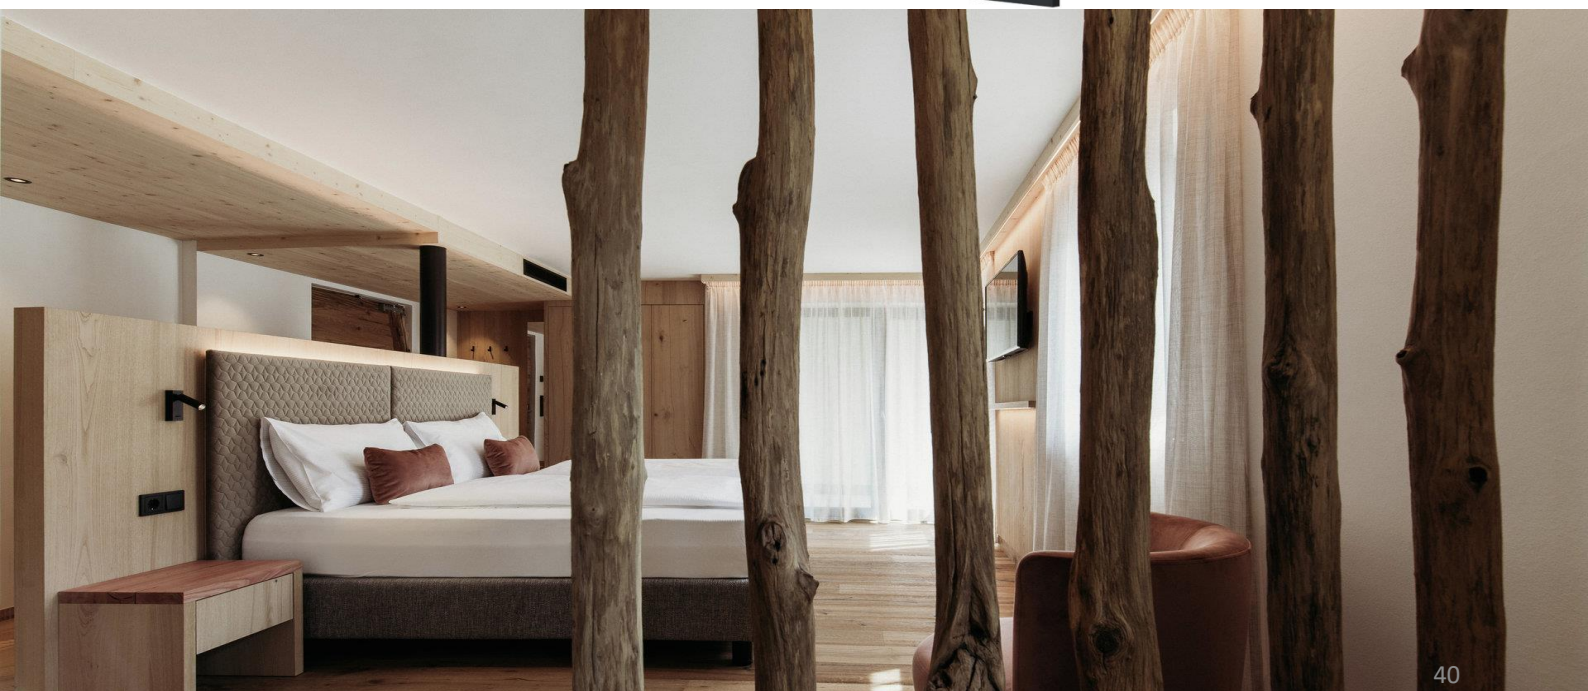

103223661 2,1 W schwarz 180 lm 2.700 K

Mit Schalter und mit fixem Arm - Einbau
IP20, 60°, incl. LED + Driver

103706000 2,1 W Weiß 128 lm 3.000 K

103333621 2,1 W schwarz 128 lm 3.000 K

Tischleuchten

Basis und Struktur mit beweglichen Armen aus poliertem Aluminium; Diffusor aus eloxiertem Aluminium; Gelenke und Halterungen aus glänzendem Aluminium. Federbalancierungssystem; E14
LxBxH: 450x170x370 mm