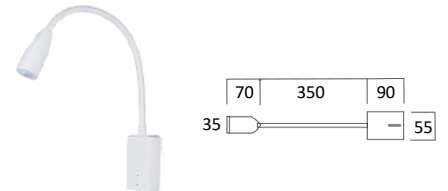

102293132 3 W Weiß 180 lm 3.000 K

102293133 3 W schwarz 180 lm 3.000 K

470mm x 95mm

Mit Schalter und mit flex. Arm
IP20, 20°, incl. LED + Driver

102454543 2,1 W Weiß 180 lm 2.700 K

102454544 2,1 W schwarz 180 lm 2.700 K