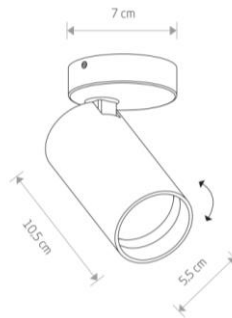

Aufbaustrahler orientierbar GU10 rund

+ Leuchtmittel S.62

103991125

Material:
Stahl , ABS
Höhe:
13 cm
Durchmesser:
7 cm
Fassung:
1 x GU10 max 10 W

103991126

Material:
Stahl , ABS
Höhe:
13 cm
Durchmesser:
7 cm
Fassung:
1 x GU10 max 10 W only LED