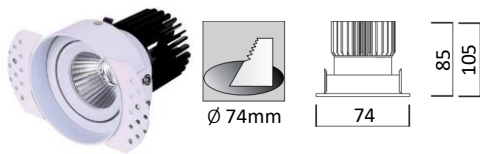

R174 schwenkbar