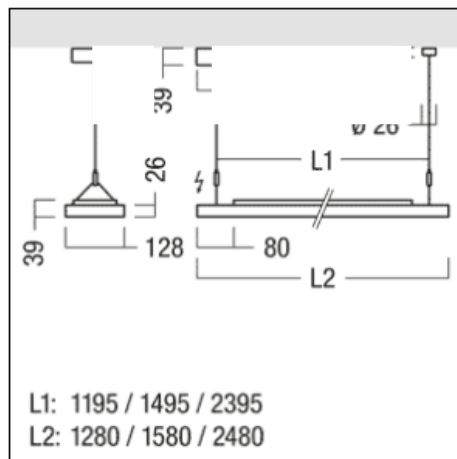

102775580

6.270 lm 4.000 K Weiß

Zubehör

100031588

Einspeisung 3-polig 1,5m

100027517

Einspeisung 5-polig 1,5m

103272432

Seilabhängung 1m SET

103272433

Seilabhängung 3m SET

103694574

Rosette Weiß