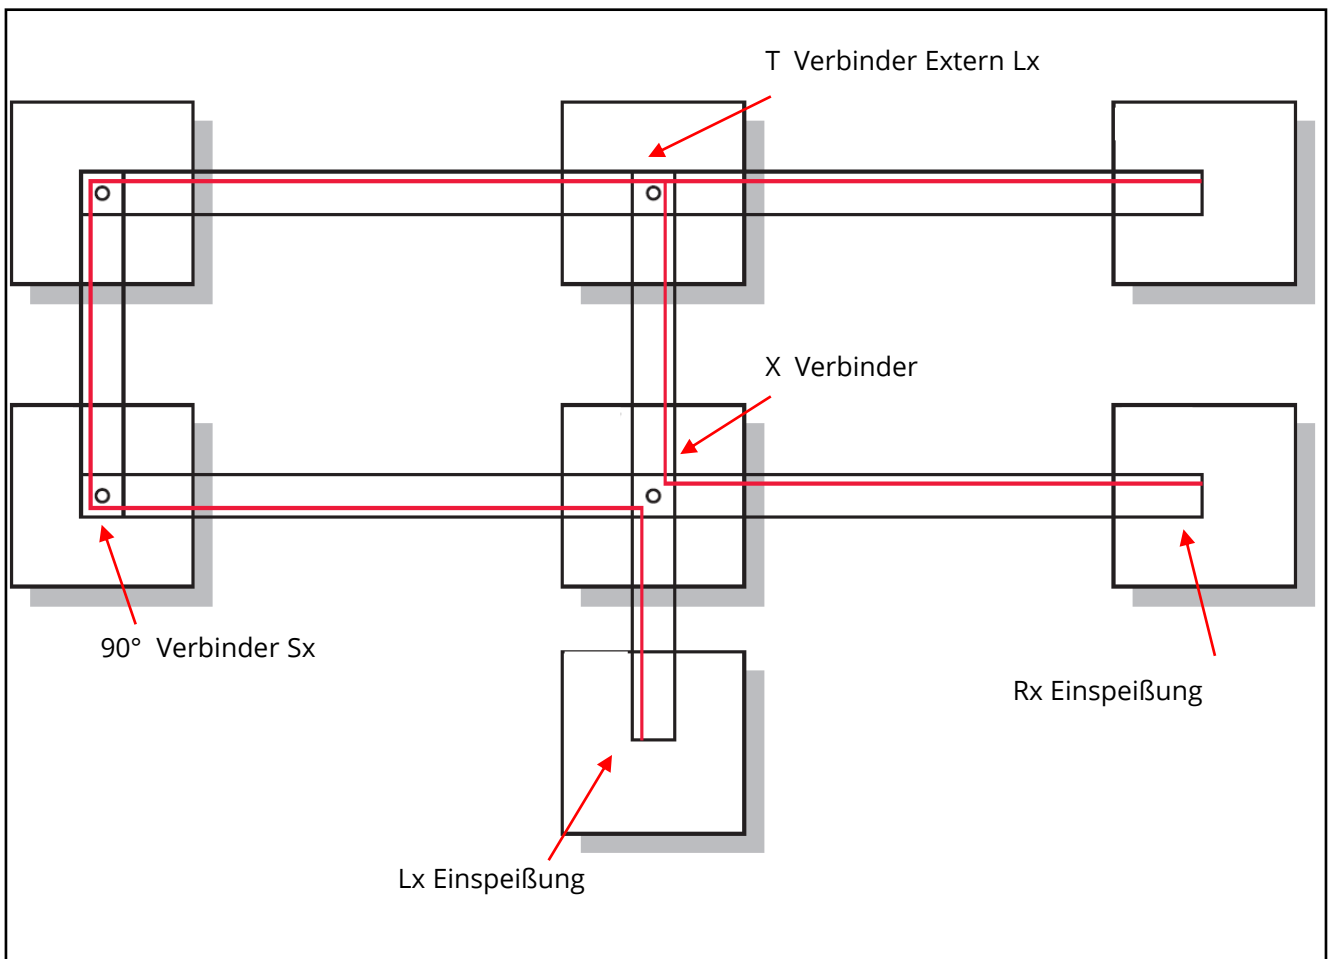

Schienensysteme

Art.

[102367012](#)

Weiß

[102367014](#)

Schwarz

Art.

[102366955](#)

Weiß Rechts

[102366957](#)

Schwarz Rechts

[102366961](#)

Weiß Links

[102366963](#)

Schwarz Links

Art.

[102795028](#)

Weiß Rechts

[102795030](#)

Schwarz Rechts

[102795036](#)

Weiß Links

[102795038](#)

Schwarz Links

Art.

[102366967](#)

Weiß

[102366969](#)

Schwarz

Art.

[103003496](#)

Weiß

[103000188](#)

Schwarz

Für Hängelampen

Art.

[103003495](#)

Weiß

[103001073](#)

Schwarz

ANLEITUNG