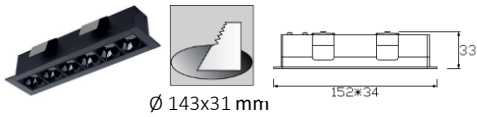

Einbaustrahler

B572

Einbaustrahler 9,7 W

9,7 W - 808 lm, 48°

Ohne Netzgerät; mit Phasenabschnittsdimmer dimmbar

[103336342](#)

schwarz 2700 K

[103979963](#)

schwarz 3000 K

B5108

Einbaustrahler 14,2 W

14,2 W - 1222 lm, 48°

Ohne Netzgerät; mit Phasenabschnittsdimmer dimmbar

[103732616](#)

schwarz 2700 K

[103979913](#)

schwarz 3000 K

B521 schwenkbar

Einbaustrahler klein

2,1 W - 114 lm, 30°, 2700 K

in Kl. Dimmbaren Netzgerät; mit Phasenabschnittsdimmer dimmbar

[103000038](#)

Weiß

[102793730](#)

schwarz

Nischenstrahler

2 W - IP44 - 630 mA - 3000 K - 208 lm

[100395715](#)

30° Weiß

[100075780](#)

50° nickel geb.

[100054278](#)

Einbaudose ø60x69 mm