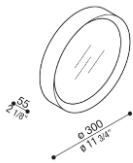

Innen Wand- und Deckenleuchte 220-240 V
Gehäuse aus Aluminium
IP20 mit opalem Diffusor
aus Polycarbonat

ø 30cm
On/off
26 W
2.136 lm
3.000 K
IP20