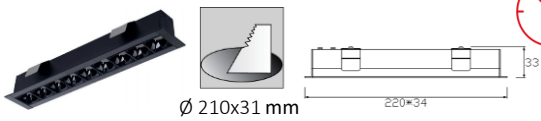

Einbaustrahler 9,7 W

9,7 W - 808 lm, 48°

Ohne Netzgerät; mit Phasenabschnittsdimmer dimmbar

[103336342](#)

schwarz 2700 K

[103979963](#)

schwarz 3000 K

B5108