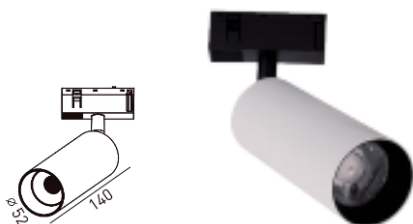

LED-Strahler 19 W

102980378	19 W	1.949 lm	30°	2.700 K	Weiß
102980379	19 W	1.949 lm	30°	2.700 K	Schwarz
102789166	19 W	1.949 lm	30°	3.000 K	Weiß
102667277	19 W	1.949 lm	30°	3.000 K	Schwarz