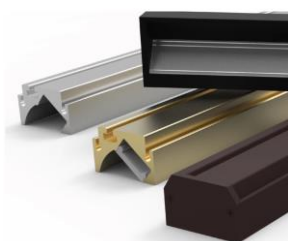

3m Weiß + Abdeckung opal

[103304104](#)

3m schwarz + Abdeckung opal

[103304107](#)

Endkappe Weiß 1 Stk.

[101910586](#)

Endkappe schw. 1 Stk.

[101910587](#)