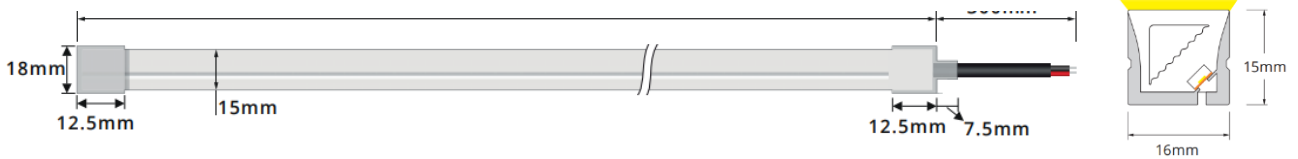

Neon Flex Mini Zubehör

Befestigungsclips

Kappen-Set

[103742694](#)

[103743820](#)

Neon Flex Dual

10 W Neon Flex Dual Länge 5m □ 5cm ----- 5 Meter mit 1 Einspeisung

2.700 K 701 lm/m IP67 10 W/m RA>90 [103738080](#)