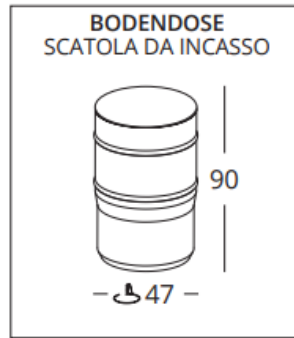

Bodeneinbaustrahler

LED-Bodeneinbaustrahler rund,
Komplett mit Dose 24 V INOX316 IP67 (ohne Netzgerät)

502 lm - 60° - 4,2 W - 3.000 K [102946582](#)

502 lm - 60° - 4,2 W - 3.000 K [102946584](#)

mit Wabenraster