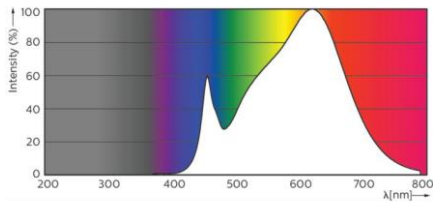

LED-Leuchtmittel & Zubehör

102546292	3,7±35 W	260 lm	36°	GU10	927
102546294	3,7±35 W	270 lm	36°	GU10	930
102546293	3,7±35 W	260 lm	60°	GU10	927
102546295	3,7±35 W	270 lm	60°	GU10	930
102546300	3,7±35 W	270 lm	36°	GU10	930
102546299	4,9±50 W	355 lm	60°	GU10	927

CorePro LED PLC/PLS

Dulux DE EVG 4P

102546323	4,5 W	475 lm	120°	1	G24Q-1	830
102546324	4,5 W	500 lm	120°	1	G24Q-1	840
102225184	6,5 W	650 lm	120°	2	G24Q-2	830
102225185	6,5 W	700 lm	120°	2	G24Q-2	840
102225186	9 W	950 lm	120°	2	G24Q-3	830
102225187	9 W	1.000 lm	120°	2	G24Q-3	840

Dulux D KVG 2P

102546321	4,5 W	475 lm	120°	3	G24D-1	830
102546322	4,5 W	500 lm	120°	3	G24D-1	840
102225182	8,5 W	950 lm	120°	4	G24D-3	830

Dulux L EVG 4P

102574060	16 W	2.100 lm	120°	5	2G11	830
102574061	16 W	2.100 lm	120°	5	2G11	840

1

2

3

4

5