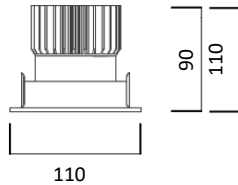

Ring rund
[102454497](#)
[102454498](#)

Weiß
schwarz

Innenring
[102454493](#)
[102454494](#)

Weiß
schwarz

Q1110 schwenkbar