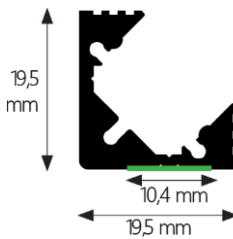

Aluprofile

E7 Profil max. 15 W

Sirioprofile Basic E7 2m

[101658954](#)

Abschlusslappe Plas-G (2 Stk.)

[102800424](#)

Basic Corner 45

Silber 2m

[101658955](#)

Weiß

[102433122](#)

Endkappen (2 Stk.)

[102800462](#)

Zubehör

Profilschiene Clips [101771674](#)

Befestigungshaken [102800549](#)

E7 / Basic Corner Abdeckung

Durchsichtig [101658956](#)

Weiß [101658957](#)

L-16 Profil mit Gips Karton max. 22 W

Profil in Kl. Opaler Abdeckung 2 mt. [102465585](#)

3m Weiß

[103066141](#)

Endkappe links

[103066142](#)

Endkappe rechts

[103066143](#)

3m Weiß + Abdeckung opal

[103304104](#)

3m schwarz + Abdeckung opal

[103304107](#)

Endkappe Weiß 1 Stk.

[101910586](#)

Endkappe schw. 1 Stk.

[101910587](#)