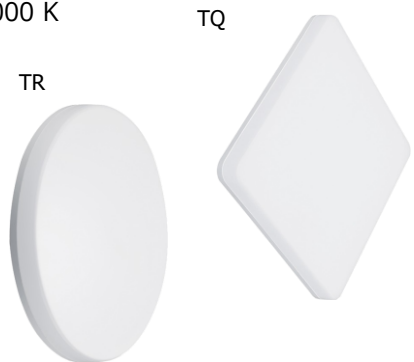

Deckenleuchten

TRITON IP54

Individuelle Farbtemperatureinstellung möglich: 3.000 – 4.000 – 5.000 K

102828386	TR	12 W	1.250 lm	220x50mm
102828387	TR	18 W	1.800 lm	280x50mm
102828388	TR	24 W	2.400 lm	330x55mm
102828381	TQ	12 W	1.250 lm	220x220x50mm
102828382	TQ	18 W	1.800 lm	280x280x50mm
102828383	TQ	24 W	2.400 lm	330x300x55mm