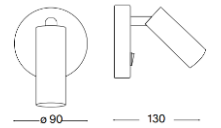

Mit Schalter und mit fixem Arm
IP20, 60°, incl. LED + Driver

102520350 3 W Weiß 145 lm 3.000 K

102520349 3 W schwarz 145 lm 3.000 K