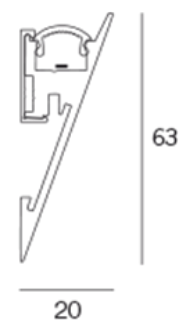

3m Weiß + Abdeckung opal

[103304104](#)

3m schwarz + Abdeckung opal

[103304107](#)

Endkappe Weiß 1 Stk.

[101910586](#)

Endkappe schw. 1 Stk.

[101910587](#)