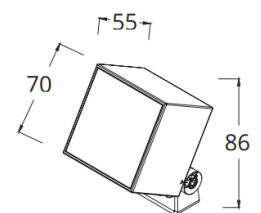

Erdspeiß

102994530

Pollerleuchte aus Aluminium

104245613