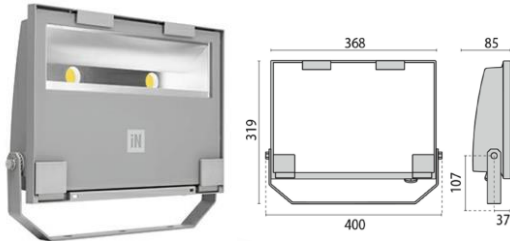

102994530

Pollerleuchte aus Aluminium

104245613

Scheinwerfer

GUELL 1 Symmetrisch

101794959	4.000 K	15 W	1.603 lm
102705846	4.000 K	28 W	3.162 lm
101794943	4.000 K	39 W	5.283 lm
101794940	4.000 K	53 W	6.723 lm