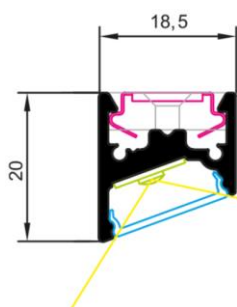

A1

A1 Profile max. 20 W

Aluminium eloxiert	2m	103019444
Aluminium eloxiert	3m	103019443
Weiß	3m	103019446
Schwarz	3m	103019445

A1 Endkappen

Ohne Loch Alu RX	103019450
Ohne Loch Alu LX	103019449
Ohne Loch Weiß RX	103019448
Ohne Loch Weiß LX	103019447
Ohne Loch schwarz RX	103019452
Ohne Loch schwarz LX	103019451