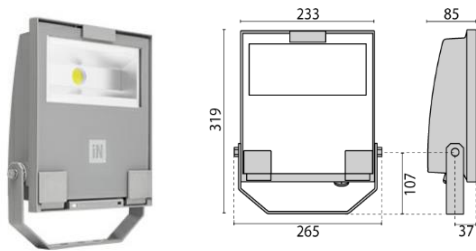

102994530

Pollerleuchte aus Aluminium

104245613

Scheinwerfer

GUELL 1 Symmetrisch

101794959	4.000 K	15 W	1.603 lm
102705846	4.000 K	28 W	3.162 lm
101794943	4.000 K	39 W	5.283 lm
101794940	4.000 K	53 W	6.723 lm