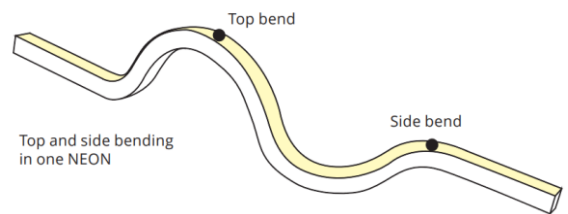

Neon Flex Mini Zubehör

Befestigungsclips

Kappen-Set

[103742694](#)

[103743820](#)

Neon Flex Dual

10 W Neon Flex Dual Länge 5m □ 5cm ----- 5 Meter mit 1 Einspeisung

2.700 K 701 lm/m IP67 10 W/m RA>90 [103738080](#)