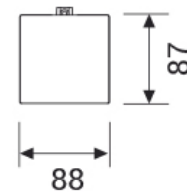

Decken- & Hängeleuchte Groove UGR<19

Hängeleuchte aus stranggepresstem Aluminium mit Pulverbeschichtung, Weiß RAL9003, in Kl. Netzgerät

Direkt / indirekt

Low Power

103296517	30 W	4.000 K	2.850 lm	1.133mm
103296533	48 W	4.000 K	4.560 lm	1.693mm

High Power

103310078	51 W	4.000 K	5.375 lm	1.133mm
103310082	80 W	4.000 K	9.740 lm	1.693mm

Direkt

Low Power

103296770	24 W	4.000 K	2.328 lm	1.133 mm
103296790	36 W	4.000 K	3.492 lm	1.693 mm

High Power

103310084	54 W	4.000 K	4.725 lm	1.133 mm
103310088	68 W	4.000 K	7.140 lm	1.693 mm

Zubehör

102367888	L- Verbinder
102367894	Kit Endkappen
102669480	Linear Verbinder
102367926	Seilabhängung
103292370	Rosette mit Einsp. 3-polig