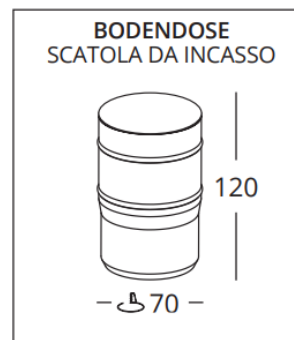

657 lm - 25°/50° - 6,7 W - 3.000 K

[102946585](#)

asymmetrisch