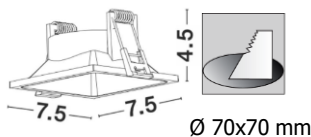

Ø 70x70 mm

schwarz
Weiß

103754066
103754065

Downlights

Slim rund + quadratisch

LED Einbauleuchte IP40 inklusive SMD LED und Netzgerät. RA>90

Ausschnitt	Ø 125 H. 25	110	9 W	950 lm	3.000 K	102980340
	Ø 125 H. 25	110	9 W	970 lm	4.000 K	102999309
	Ø 160 H. 26	145	13 W	1.210 lm	3.000 K	102980341
	Ø 160 H. 26	145	13 W	1.280 lm	4.000 K	102994169
	Ø 230 H. 28	210	20 W	1.950 lm	3.000 K	102980342
	Ø 230 H. 28	210	20 W	2.000 lm	4.000 K	102994170