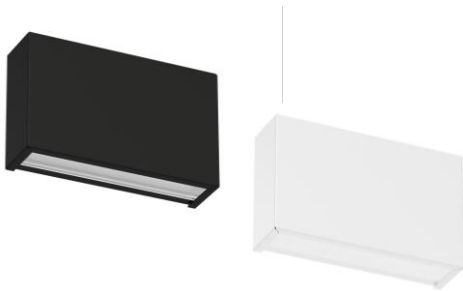

Wandeinbauleuchten

Wandleuchten dir/indir

2x5 W, 2.700 K, 729 lm

103636185

103095796

schwarz

Weiß

139

Ø 32cm / 62cm / 92cm