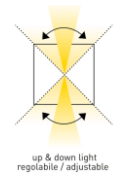

Wandleuchten eckig dir/indir
100x135x135mm, 6 W, 3000-5.500 K einstellbar, IP65

103745665	Wei
103745668	Anthrazit
103745670	Grau
103745667	Corten