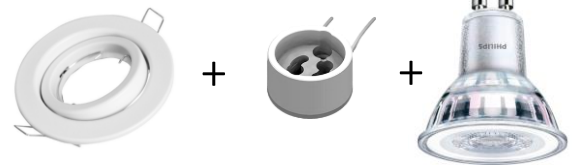

[100054278](#)

Einbaudose ø60x69 mm

Einbaustrahler

GU10 Strahler → Leuchtmittel S. 81

GU10 Ring schwenkbar

Ring rund

- 170955843
- 170839724
- 170839880
- 170839740
- 170839831
- 170839823
- 101989002
- 170839856
- 170955835
- 100004490