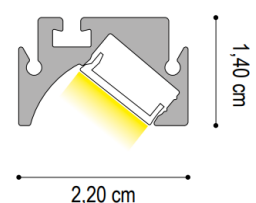

[101910586](#)

Endkappe schw. 1 Stk.

[101910587](#)

Aluprofile

Aluprofil Weiß

[102953250](#)

Profil für 2 LED-Strips

- Profil 2m [102561940](#)
- Profil 3m [102561944](#)
- Abdeckung 2m [102562103](#)
- Abdeckung 3m [102562104](#)
- Abd. Rolle 10m [102562084](#)
- Driver 24 V 60 W [102561953](#)
- Driver 24 V 100 W [102561948](#)