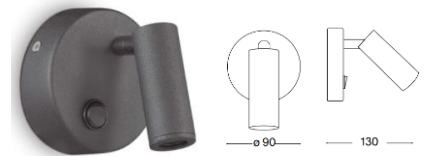

Mit Schalter und mit fixem Arm
IP20, 60°, incl. LED + Driver

102520350 3 W Weiß 145 lm 3.000 K

102520349 3 W schwarz 145 lm 3.000 K