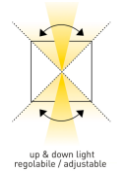

Wandleuchten Kubisch dir/indir
Anthraziter Ausstrahlwinkel
100x100x100mm, 10 W, 3.000-5.500 K einstellbar, IP65

103745664	590 lm	Weiß
103708235	590 lm	Anthrazit
103745669	590 lm	Grau
103745666	590 lm	Corten