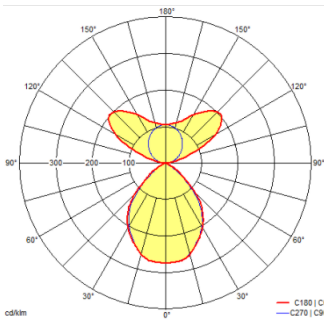

Hängeleuchte Claris Evolution UGR < 16

102780644

4.450 lm 4.000 K Weiß

102775580

6.270 lm 4.000 K Weiß

Zubehör

100031588

Einspeisung 3-polig 1,5m