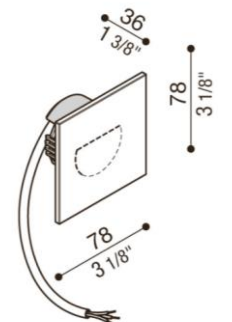

ECKIG

102933888

LED 2 W, 67 lm, 3.000 K, Weiß

102933891

LED 2 W, 67 lm, 3.000 K, schwarz