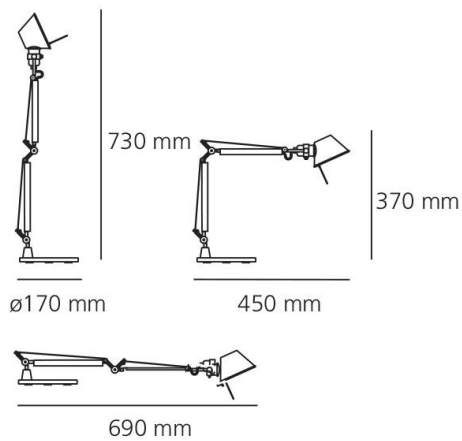

Tischleuchten

Basis und Struktur mit beweglichen Armen aus poliertem Aluminium; Diffusor aus eloxiertem Aluminium; Gelenke und Halterungen aus glänzendem Aluminium. Federbalancierungssystem; E14
LxBxH: 450x170x370 mm

102467748 Weiß hochglanz

303020382 Alu

303052138 schwarz