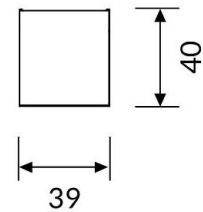

Zubehör

- Kit Endkappen [102561922](#)
- Linear Verbinder [102561926](#)
- Seilabhängung Paar [102561927](#)
- Kit Deckenhalter [102554956](#)
- Rosette [103292370](#)
- Kit Halterung [102561933](#)