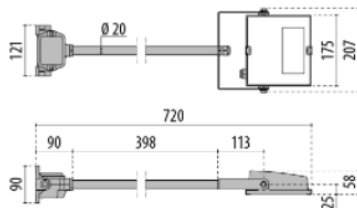

GUELL ZERO KIT S/M

LED-Scheinwerfer schwarz IP66, mit 0,5m Arm und integrierter Anschlussbox

101853824	4.000 K	15 W	1.484 lm