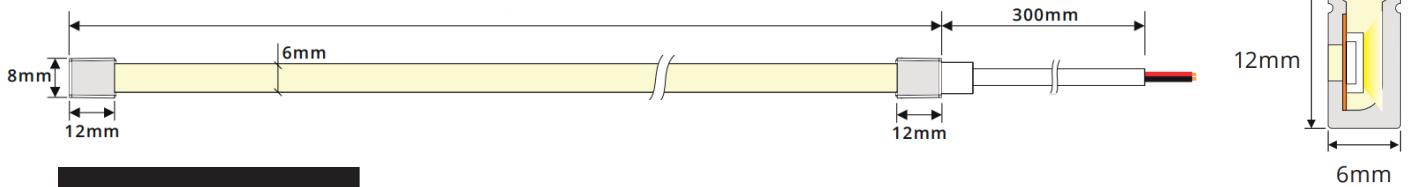

Neon Flex mini

5 W Neon Flex Länge 5m □ 5cm ----- 5 Meter mit 1 Einspeisung

2.700 K 154 lm/m IP67 5 W/m RA>90 [103743821](#)

3.000 K 154 lm/m IP67 5 W/m RA>90 [103743822](#)

Neon Flex Mini Zubehör

Befestigungsclips

Kappen-Set

[103742694](#)

[103743820](#)