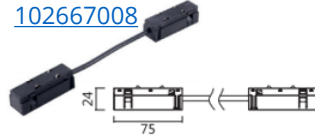

Track Einspeisung

- [102667007](#) Kabel 60 cm
- [102667008](#) Mitteleinspeisung mit Kabel 10cm
- [102676500](#) Mechanischer Verb.

Track Mittelverbinder

- [102676500](#) Mechanischer Verb.
- [102667006](#) Elektronischer Verb.