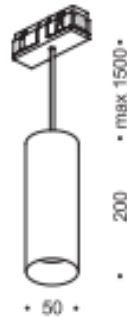

Pendel-LED

102980383	3.000 K 19 W	1949 lm	60°	Weiß
102941574	3.000 K 19 W	1949 lm	60°	schwarz