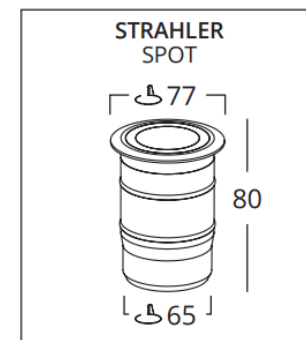

657 lm - 25°/50° - 6,7 W - 3.000 K

[102946585](#)

asymmetrisch