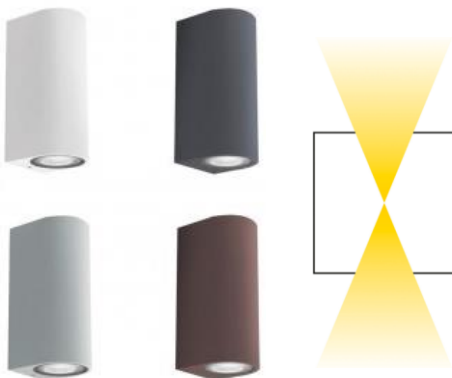

Wandleuchten rund dir
68x160x78mm, 2x5 W, GU10, IP54

[103053594](#)

[103053595](#)

[103053596](#)

[103356650](#)

Weiß
Anthrazit
Grau
Corten