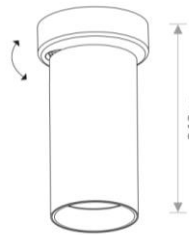

Aufbaustrahler orientierbar GU10 rund

+ Leuchtmittel S.62

103991125

Material:
Stahl , ABS
Höhe:
13 cm
Durchmesser:
7 cm
Fassung:
1 x GU10 max 10 W

103991126

Material:
Stahl , ABS
Höhe:
13 cm
Durchmesser:
7 cm
Fassung:
1 x GU10 max 10 W only LED