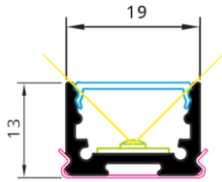

U1

U1 Profil max. 15 W

Aluminium eloxiert	2m	102170621
Aluminium eloxiert	3m	102170622
Weiß	3m	102570384
schwarz	3m	102664003

U1 Endkappen

Ohne Loch Alu	102174241
Mit Loch Alu	102174242
Ohne Loch Weiß	102570385
Ohne Loch schwarz	102926152