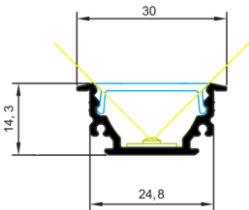

E1

E1 Profil max. 25 W

Weiß	2m	103019438
Weiß	3m	103004517

E1 Endkappe

Ohne Loch Weiß	103004518
Ohne Loch weiß U-Form	103061966