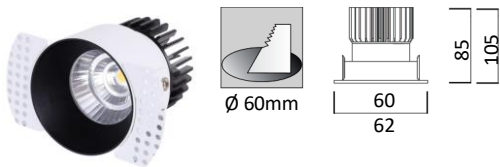

Einbaustrahler

Zurückversetzte Randlose Strahler für Gipseinbau

R174 schwenkbar

Ring
[102454478](#)
[102454479](#)

Weiß
schwarz

Innenring
[102454493](#)
[102454494](#)

Weiß
schwarz

Q194 schwenkbar

Innenring
[102454493](#)
[102454494](#)

Weiß
schwarz

R162 fix

Ring rund
[102454472](#)
[102454473](#)

Weiß
schwarz
+ Reflektor

Q162 fix

Ring eckig
[102454464](#)
[102454465](#)

Reflektoren eckig
Weiß
schwarz
+ Reflektor

Für
R181
R196

Reflektoren
rund

[102454461](#) Weiß
[102454463](#) schwarz
[102454462](#) gold
[102454460](#) chrom

Für
Q180

[102454456](#) Weiß
[102454458](#) schwarz
[102454457](#) gold
[102454455](#) chrom