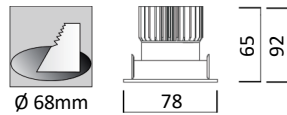

Ringe FIX IP65

[102454475](#)
[102454477](#)

round
round

Weiß
schwarz

[102454467](#)
[102454469](#)

square
square

Weiß
schwarz

R178schwenkbar
Q178 schwenkbar