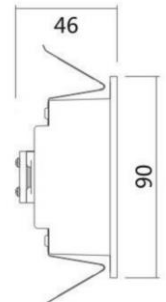

Wandeinbauleuchten

Wandeinbau Innenbereich 700 mA

Symmetrisch (mit Opalglas)

102454547
102454548

LED 2,1 W 180 lm 3.000 K Weiß
LED 2,1 W 180 lm 3.000 K schwarz

Asymmetrisch (mit Opalglas)

102454545
102454546

LED 2,1 W 180 lm 3.000 K Weiß
LED 2,1 W 180 lm 3.000 K schwarz

102454549 Einbaudose

Wandeinbauleuchte länglich

LED 1/2 W - 350/700 mA - 17/27 lm

Leuchtengehäuse aus pulverbeschichtetem Aluminium (ohne Netzgerät)

101804452 Wandeinbau weiß
101804814 Einbaugehäuse

101804452

101804814