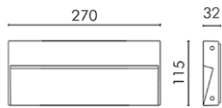

Wandeinbauleuchten