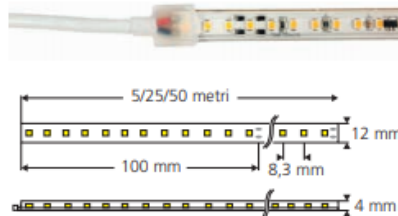

ZUBEHÖR: eine große Auswahl an Zubehör für eine vielseitige Installation

Art.	Beschreibung	Konf.
103004318	Dichtungsmasse für die elektrische Isolierung und den wasserdichten Anschluss IP65	1
103004319	Endkappe zur Isolierung des Bandendes	10
103004320	Kappe für Kabelverschraubung	10
103004321	Stromkabel 2 x 0,75 mm² L=50 cm	1
103004324	Stromversorgungssatz: 10 x HV038, 10 x HV020, 10 x HV021	1