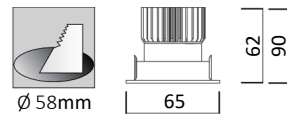

Ringe FIX

[102454474](#)
[102454476](#)

round
round

Weiß
schwarz

[102454466](#)
[102454468](#)

square
square

Weiß
schwarz

R165 fix
Q165 fix