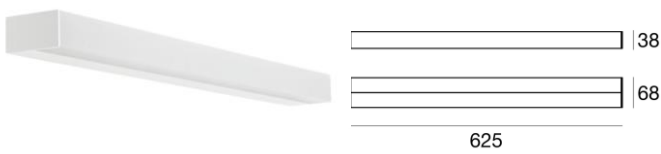

102020908 24 W 2.030 lm 3.000 K 62 cm