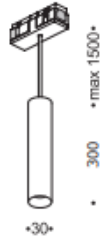

Pendel-LED

102779955	2.700 K 8 W	657 lm	60°	Weiß
102980382	2.700 K 8 W	657 lm	60°	schwarz
102788209	3.000 K 8 W	657 lm	60°	Weiß
102726636	3.000 K 8 W	657 lm	60°	schwarz