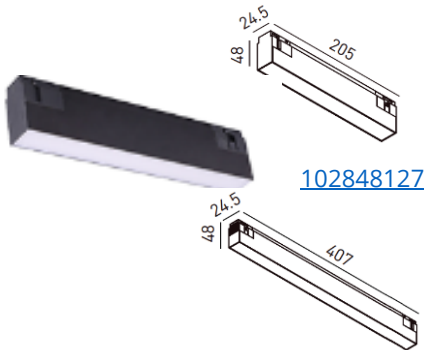

Aufhängung 1 Stück

- [102667028](#) 1500mm

Endkappe

- [102789123](#) Weiß
- [102667009](#) Schwarz

Lichteinsätze

Linear Light LED

103015750	6 W	670 lm	110°	2.700 K	schwarz
102848127	6 W	670 lm	110°	3.000 K	schwarz
102905806	11 W	1.300 lm	110°	2.700 K	schwarz
102667078	11 W	1.300 lm	110°	3.000 K	schwarz