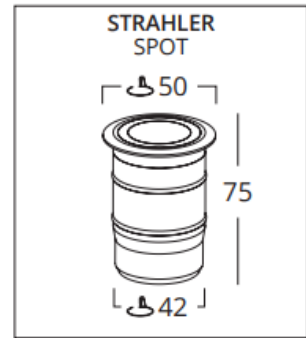

Bodeneinbaustrahler

LED-Bodeneinbaustrahler rund,
Komplett mit Dose 24 V INOX316 IP67 (ohne Netzgerät)

502 lm - 60° - 4,2 W - 3.000 K [102946582](#)

502 lm - 60° - 4,2 W - 3.000 K [102946584](#)

mit Wabenraster