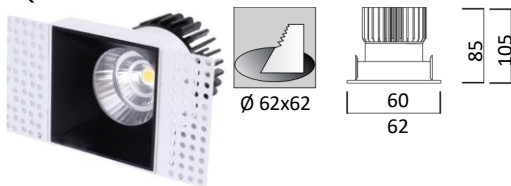

Ring rund
[102454472](#)
[102454473](#)

Weiß
schwarz
+ Reflektor

Q162 fix