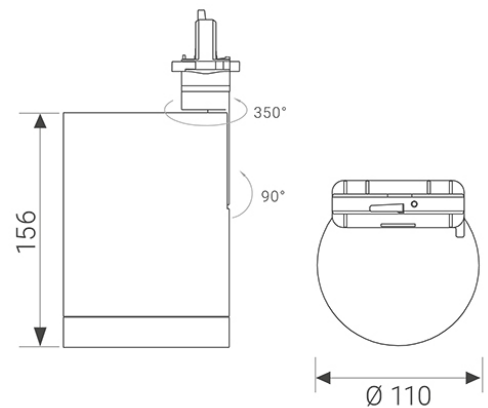

QI PG

Linearmodul IP40 CRI>90, UGR<22

Art.

103294849	48 W	3.000 K	4.320 lm	1.210 mm
103294855	48 W	4.000 K	4.468 lm	1.210 mm
103294837	36 W	3.000 K	3.240 lm	930mm
103294843	36 W	4.000 K	3.351 lm	930mm