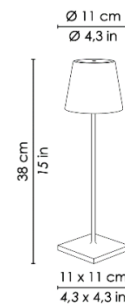

Tischleuchten

Tischleuchten aufladbar

POLDINA - IP54

Tragbare, aufladbare LED-Tischlampen dimmbar für Innen- und Außenbereich

dunkelgrau
sand

103306898

103638964

POLDINA MINI PRO - IP54

sand
Weiß
dunkelgrau

103638961

103306888

103306889

Weitere Farben auf Bestellung

Optionalzubehör
Basis zum Aufladen für 6 Leuchten

103306905