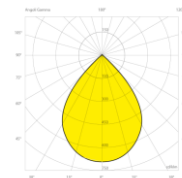

104453156

20.000 - 30.000 lm

4.000 K

104453155

12.500 - 20.000 lm

4.000 K

7 7 Jahre Garantie

Sym. 90°