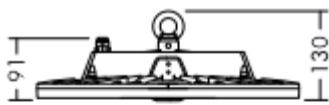

Hallenreflektoren

5 5 Jahre Garantie