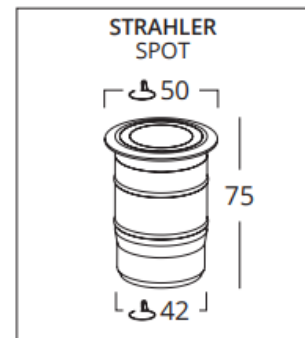

Bodeneinbaustrahler

LED-Bodeneinbaustrahler rund,
Komplett mit Dose 24 V INOX316 IP67 (ohne Netzgerät)

502 lm - 60° - 4,2 W - 3.000 K [102946582](#)

502 lm - 60° - 4,2 W - 3.000 K [102946584](#)

mit Wabenraster

657 lm - 25°/50° - 6,7 W - 3.000 K

[102946585](#)

asymmetrisch