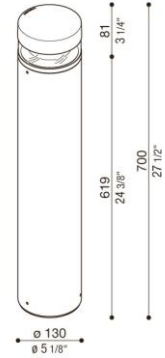

TOK ECKIG POLLERLEUCHE

Gehäuse und Kopf aus Aluminium; hohe Oxidationsbeständigkeit. Komplett mit Befestigungswinkel aus Technopolymer. Konzipiert für die schnelle Montage auf Standard. Ø 60 Mast

103636723

3.000 K

14 W

630 lm