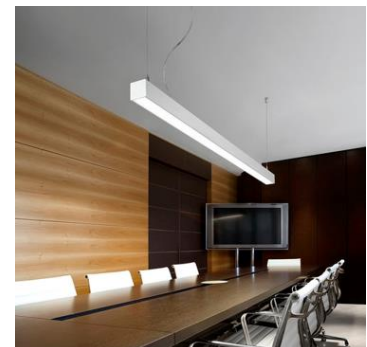

High Power

103310084	54 W	4.000 K	4.725 lm	1.133 mm
103310088	68 W	4.000 K	7.140 lm	1.693 mm

Zubehör

102367888	L- Verbinder
102367894	Kit Endkappen
102669480	Linear Verbinder
102367926	Seilabhängung
103292370	Rosette mit Einsp. 3-polig