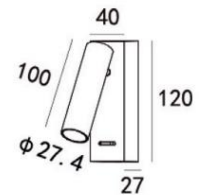

103223661 2,1 W schwarz 180 lm 2.700 K

Mit Schalter und mit fixem Arm - Einbau
IP20, 60°, incl. LED + Driver

103706000 2,1 W Weiß 128 lm 3.000 K

103333621 2,1 W schwarz 128 lm 3.000 K

Tischleuchten

Basis und Struktur mit beweglichen Armen aus poliertem Aluminium; Diffusor aus eloxiertem Aluminium; Gelenke und Halterungen aus glänzendem Aluminium. Federbalancierungssystem; E14
LxBxH: 450x170x370 mm