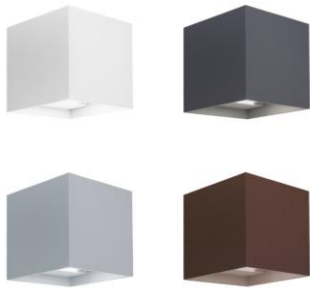

Wandeinbauleuchten