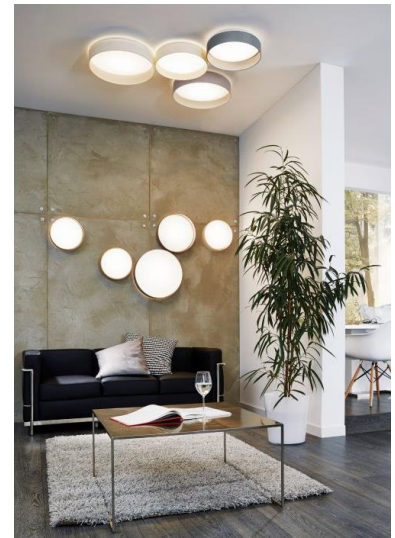

11 W Ø320, H90mm

+1x Leuchtmittel S. 62

GU10

Zement / Alu

102624597

Ø17

In Vielen weiteren Farben erhältlich
Auch mit Durchmesser 11 und 45 cm

Baldachin und Lichtverteiler aus Metall in Versch. Farben.
Stoff Kabel höheneinstellbar. Austauschbare Leuchtmittel.
Chrom-nuanciertes Modell mit Lichtverteiler aus Glas.