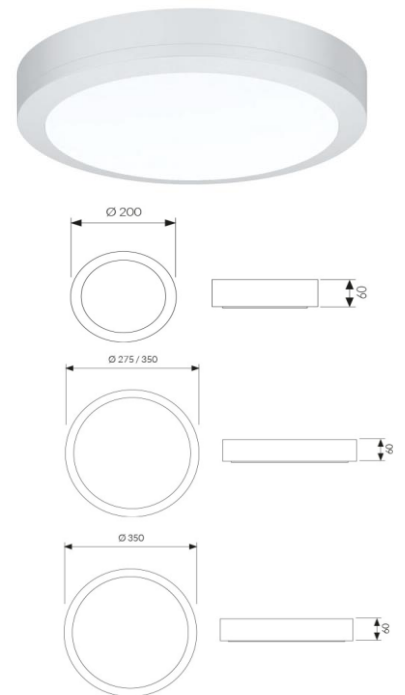

MOON

Wand- und Deckenleuchte Schutzart IP65 eignet sich für die Allgemeinbeleuchtung in allen Bereichen, sowohl im Innen- als auch im Außenbereich, Wie zB. Treppen, Flure, Durchgangsbereiche, Parkplätze.

5 Jahre Garantie

103985850	Weiß	13 W	1.055 lm	3.000 K
103985851	Schwarz	13 W	1.055 lm	3.000 K
103985878	Weiß	25 W	2.340 lm	3.000 K
103985879	Schwarz	25 W	2.340 lm	3.000 K
103985902	Weiß	27 W	3.000 lm	3.000 K
103985903	Schwarz	27 W	3.000 lm	3.000 K