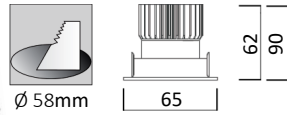

Gerade Strahler

R165 fix
Q165 fix