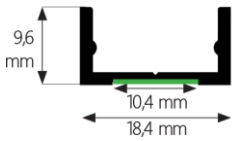

Aluprofile

E7 Profil max. 15 W

Sirioprofile Basic E7 2m

[101658954](#)

Abschlusslappe Plas-G (2 Stk.)

[102800424](#)

Basic Corner 45

Silber 2m

[101658955](#)

Weiß

[102433122](#)

Endkappen (2 Stk.)

[102800462](#)