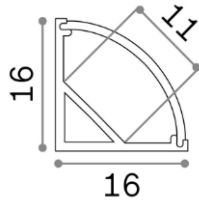

[101910586](#)

Endkappe schw. 1 Stk.

[101910587](#)

Aluprofile

Aluprofil Weiß

[102953250](#)

Profil für 2 LED-Strips

- Profil 2m [102561940](#)
- Profil 3m [102561944](#)
- Abdeckung 2m [102562103](#)
- Abdeckung 3m [102562104](#)
- Abd. Rolle 10m [102562084](#)
- Driver 24 V 60 W [102561953](#)
- Driver 24 V 100 W [102561948](#)