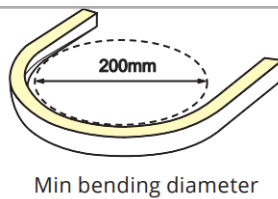

Art.	Temp.	V	LED/m	W/m	lm/m	lm/W	L
Länge 5m mit Einspeisung L=500mm und Verschluss Kappe							
103004316	4.000 K	230 VAC	120	18,5	1.800	100	5m
103004317	3.000 K	230 VAC	120	18,5	1.800	100	5m
Spule von 25 m – mit bereits montierter Endkappe							
103280082	4.000 K	230 VAC	120	18,5	1800	100	25m
103280083	3.000 K	230 VAC	120	18,5	1800	100	25m

NTG403 Streifendimmer

[102432490](#)

Neon Flex mini

5 W Neon Flex Länge 5m □ 5cm ----- 5 Meter mit 1 Einspeisung

2.700 K 154 lm/m IP67 5 W/m RA>90 [103743821](#)

3.000 K 154 lm/m IP67 5 W/m RA>90 [103743822](#)

Neon Flex Mini Zubehör

Befestigungsclips

Kappen-Set

[103742694](#)

[103743820](#)

Neon Flex Dual

10 W Neon Flex Dual Länge 5m □ 5cm ----- 5 Meter mit 1 Einspeisung

2.700 K 701 lm/m IP67 10 W/m RA>90 [103738080](#)