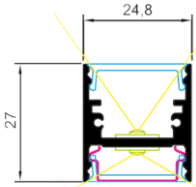

H1

H1 Profil max. 32 W

Aluminium Eloxiert	2m	101758964
Weiß pulverbeschichtet	2m	101758961
Schwarz	2m	102848056
Aluminium Eloxiert	3m	101758966
Weiß pulverbeschichtet	3m	101758962
schwarz	3m	102208735

H1 Endkappe

Mit Loch Weiß	101758956
Ohne Loch Weiß	101758955
Mit Loch eloxiert	101758958
Ohne Loch eloxiert	101758957
Mit Loch schwarz	102848151
Ohne Loch schwarz	102208737
Ohne Loch U-Form	25x44mm 101840401

H1 Zubehör

Befestigungsclips Stahl	101758953
Längsverbinder	101759422
Wandhalter quadratisch	20x20mm 101840395
Kabeleinführung quadr.	20x20mm 101840396
Wandhalter L-Form	101840397
Eckverbinder 90°	101840398
Gipsplattenhalter mit Federn	101840399