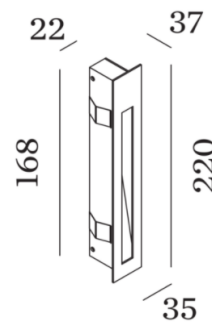

Wandeinbauleuchte länglich

LED 1/2 W - 350/700 mA - 17/27 lm

Leuchtengehäuse aus pulverbeschichtetem Aluminium (ohne Netzgerät)

101804452 Wandeinbau weiß
101804814 Einbaugehäuse

101804452