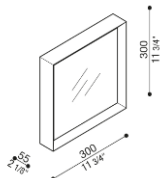

103279845 schwarz
103279839 weiß

30x30 cm
On/off
26 W
2.169 lm
3.000 K
IP20