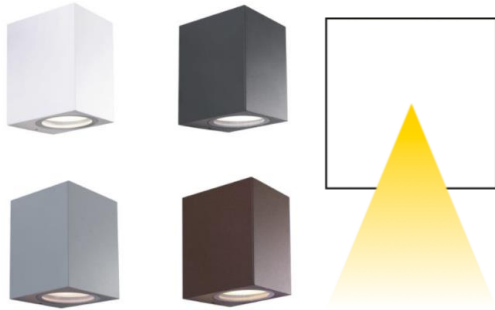

Wandleuchten eckig dir/indir
 170x115x70mm, E27, IP54

104245609	Weiß
104245612	Anthrazit

Wandeinbauleuchten

Wandleuchten GU10

+1x Leuchtmittel S. 76

Wandleuchten eckig dir.
68x100x78mm, 2x5 W, GU10, IP65

[103356684](#)