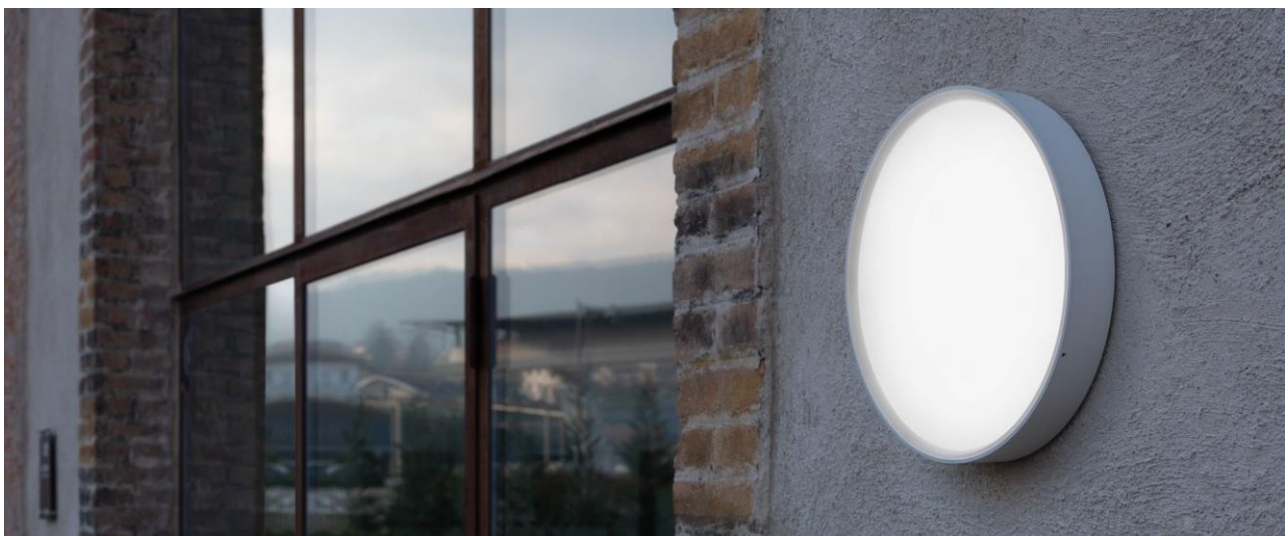

103637101 schwarz
103637119 weiß