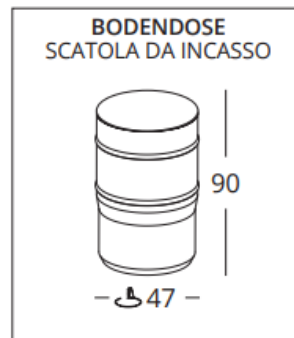

Bodeneinbaustrahler

LED-Bodeneinbaustrahler rund,
Komplett mit Dose 24 V INOX316 IP67 (ohne Netzgerät)

502 lm - 60° - 4,2 W - 3.000 K [102946582](#)

502 lm - 60° - 4,2 W - 3.000 K [102946584](#)

mit Wabenraster

657 lm - 25°/50° - 6,7 W - 3.000 K

[102946585](#)

asymmetrisch