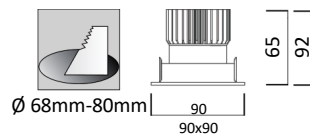

Ring rund

[102454495](#)
[102454496](#)

Weiß
schwarz

Ring eckig

[102454485](#)
[102454486](#)

Weiß
schwarz

R179 schwenkbar
Q179 schwenkbar