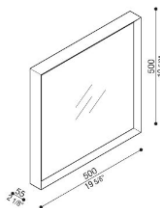

103279797 schwarz
103279791 weiß

50x50 cm
On/off
26 W
3.247 lm
3.000 K
IP20