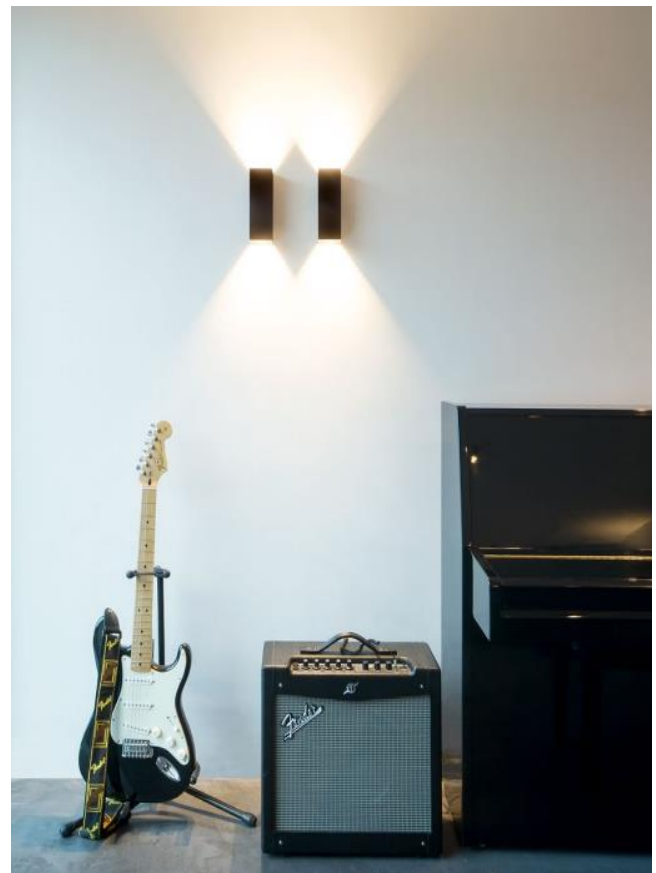

Ø 32cm / 62cm / 92cm

Wandleuchten dir/indir

2x5 W, GU10

101804398

101804400

schwarz

Weiß

Wandleuchten