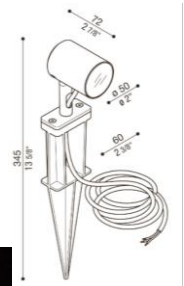

LED-Gartenleuchte, schwarz, in Kl. 1,5m Kabel 1,5m

102994532

LED 8,4 W 3.000 K