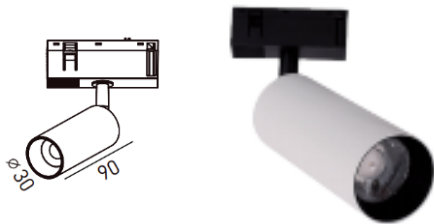

LED-Strahler 8 W

103015806	8 W	657 lm	30°	2.700 K	Weiß
102789122	8 W	657 lm	30°	3.000 K	Weiß
102800127	8 W	657 lm	30°	2.700 K	Schwarz
102726630	8 W	657 lm	30°	3.000 K	Schwarz