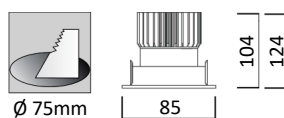

Ring rund

[103276426](#)
[103276427](#)

Weiß
schwarz

Ring eckig

[103276424](#)
[103276425](#)

weiß
schwarz

R185