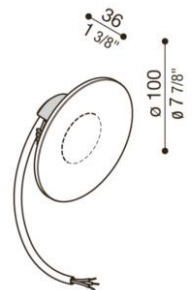

102933855

LED 2 W, 56 lm, 3.000 K, schwarz

ECKIG

102933876

LED 2 W, 56 lm, 3.000 K, Weiß

102933879

LED 2 W, 56 lm, 3.000 K, schwarz

Asymmetrisch