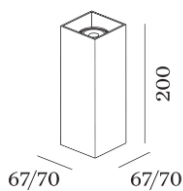

Ø 32cm / 62cm / 92cm

Wandleuchten dir/indir

2x5 W, GU10

101804398

101804400

schwarz

Weiß

Wandleuchten