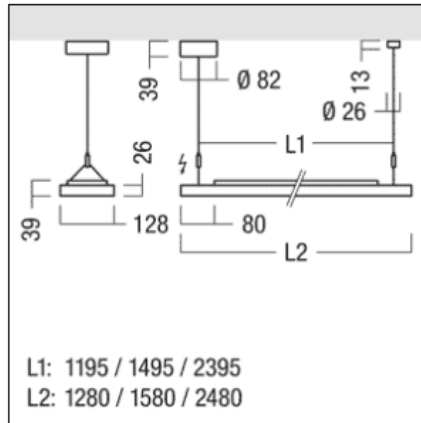

Hängeleuchte Claris Evolution UGR < 16

102780644

4.450 lm 4.000 K Weiß