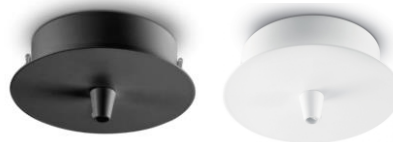

1m- Kabel, ohne Leuchtmittel

103841529

schwarz

103841528

Weiß

Kabelhalter – ø 15x H 30 mm

102520368

schwarz

102520367

Weiß

Rosette – ø 100 x H 45 mm

102291208

Metallschwarz

102291198

Metallweiß