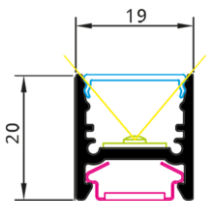

U2

U2 Profil max. 25 W

Aluminium eloxiert	2m	102170623
Aluminium eloxiert	3m	102170624
Weiß	3m	102206074
schwarz	3m	102206075

U2 Endkappen

Ohne Loch Alu	102174243
Mit Loch Alu	102174244
Ohne Loch Weiß	102206076
Ohne Loch schwarz	102206077