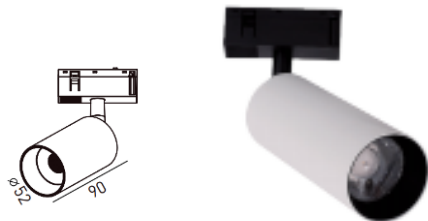

LED-Strahler 14 W

102980375	14 W	1.468 lm	30°	2.700 K	Weiß
102905805	14 W	1.468 lm	30°	2.700 K	Schwarz
102847823	14 W	1.468 lm	30°	3.000 K	Weiß
102692654	14 W	1.468 lm	30°	3.000 K	Schwarz