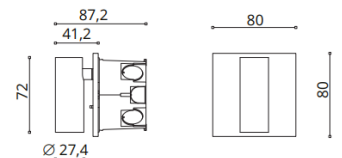

103223661 2,1 W schwarz 180 lm 2.700 K

Mit Schalter und mit fixem Arm - Einbau
IP20, 60°, incl. LED + Driver

103706000 2,1 W Weiß 128 lm 3.000 K

103333621 2,1 W schwarz 128 lm 3.000 K

Tischleuchten

Basis und Struktur mit beweglichen Armen aus poliertem Aluminium; Diffusor aus eloxiertem Aluminium; Gelenke und Halterungen aus glänzendem Aluminium. Federbalancierungssystem; E14
LxBxH: 450x170x370 mm