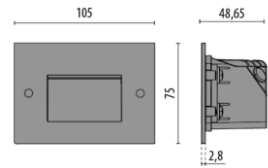

INSERT+ZERO

Wandeinbauleuchte für Dose 503, anthrazit
220/240 V

102158884 125 lm, 6 W, LED 3.000 K, IP65

INSERT+1

Einbaudose anthrazit
220/240 V

102158890 250 lm, 6 W, LED 3.000 K, IP65

102152922 Einbaudose