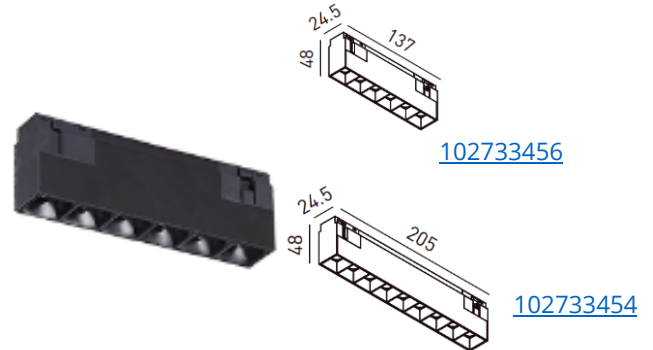

Aufhängung 1 Stück

- [102667028](#) 1500mm

Endkappe

- [102789123](#) Weiß
- [102667009](#) Schwarz

Lichteinsätze

Linear Light LED

103015750	6 W	670 lm	110°	2.700 K	schwarz
102848127	6 W	670 lm	110°	3.000 K	schwarz
102905806	11 W	1.300 lm	110°	2.700 K	schwarz
102667078	11 W	1.300 lm	110°	3.000 K	schwarz