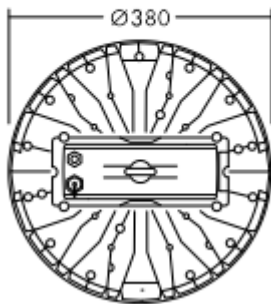

Hallenreflektoren

5 5 Jahre Garantie