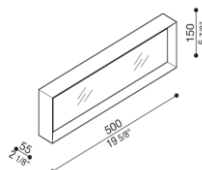

103279809 schwarz
103279803 weiß

50x15 cm
On/off
39 W
2.148 lm
3.000 K
IP20