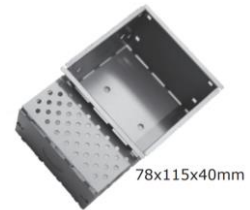

102454549 Einbaudose