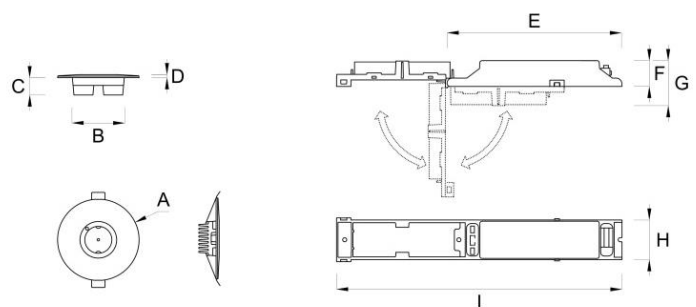

[102217560](#)

A=85mm B=55mm C=18mm D=3mm
 E=182mm F=27mm G=47mm
 H=46mm I=297mm
 Ø=65mm

Notleuchten

NexiLite IP40

101768992	8 W	1H	SE	100 lm
101768993	11 W	1H	SE	150 lm
101768995	24 W	1H	SE	250 lm
101768996	24 W	3H	SE/SA	250 lm