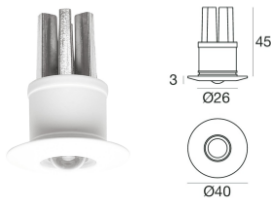

Einbaustrahler

B572

Einbaustrahler 9,7 W

9,7 W - 808 lm, 48°

Ohne Netzgerät; mit Phasenabschnittsdimmer dimmbar

[103336342](#)

schwarz 2700 K

[103979963](#)

schwarz 3000 K

B5108

Einbaustrahler 14,2 W

14,2 W - 1222 lm, 48°

Ohne Netzgerät; mit Phasenabschnittsdimmer dimmbar

[103732616](#)

schwarz 2700 K

[103979913](#)

schwarz 3000 K

B521 schwenkbar

Einbaustrahler klein

2,1 W - 114 lm, 30°, 2700 K

in Kl. Dimmbaren Netzgerät; mit Phasenabschnittsdimmer dimmbar

[103000038](#)

Weiß

[102793730](#)

schwarz

Nischenstrahler

2 W - IP44 - 630 mA - 3000 K - 208 lm

[100395715](#)

30° Weiß

[100075780](#)

50° nickel geb.

[100054278](#)

Einbaudose ø60x69 mm