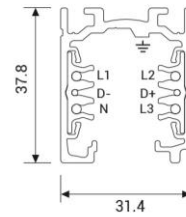

3Ph Schienen DALI, Farbe Weiß-schwarz.

3Ph Schienen DALI, Farbe Weiß-schwarz.