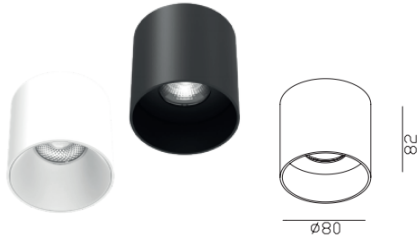

Aufbaustrahler

Aufbaustrahler LED rund
8 W, 680 lm, 50°, CRI90
inkl. dimmbaren Netzgerät

[103017144](#)

Weiß 2.700 K

[103017145](#)

Schwarz 2.700 K

[103017146](#)

Weiß 3.000 K

[103017147](#)

schwarz 3.000 K