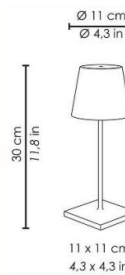

103306898

103638964

POLDINA MINI PRO - IP54

sand
Weiß
dunkelgrau

103638961

103306888

103306889

Weitere Farben auf Bestellung