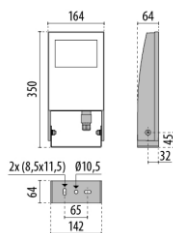

SPIDER +20

LED-Scheinwerfer schwarz IP67

Asymmetrisch

103225443	4.000 K	37-51 W	6.005 lm
103225444	3.000 K	34-51 W	5.754 lm