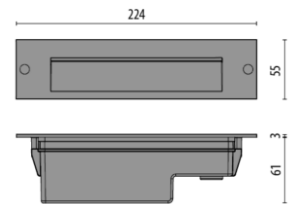

Wandeinbauleuchten

INSERT+ZERO

Wandeinbauleuchte für Dose 503, anthrazit
220/240 V

102158884 125 lm, 6 W, LED 3.000 K, IP65

INSERT+1

Einbaudose anthrazit
220/240 V

102158890 250 lm, 6 W, LED 3.000 K, IP65

102152922 Einbaudose

Wandeinbau für Kaiserdose

IP66

Symmetrisch (mit Opalglas)

RUND

102933852

LED 2 W, 56 lm, 3.000 K, Weiß

102933855

LED 2 W, 56 lm, 3.000 K, schwarz

ECKIG

102933876

LED 2 W, 56 lm, 3.000 K, Weiß

102933879

LED 2 W, 56 lm, 3.000 K, schwarz

Asymmetrisch

RUND

102933864

LED 2 W, 67 lm, 3.000 K, Weiß

102933867

LED 2 W, 67 lm, 3.000 K, schwarz

ECKIG

102933888

LED 2 W, 67 lm, 3.000 K, Weiß

102933891

LED 2 W, 67 lm, 3.000 K, schwarz