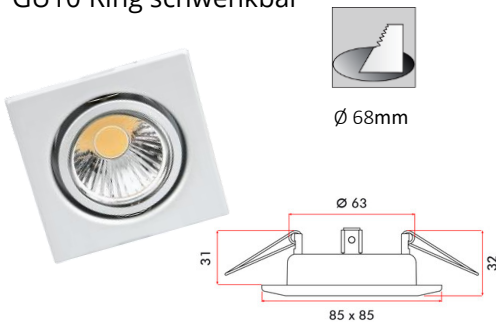

Ring rund

- 170955843
- 170839724
- 170839880
- 170839740
- 170839831
- 170839823
- 101989002
- 170839856
- 170955835
- 100004490

- Mattchrom
- Chrom
- Schwarzchrom
- Messing gebürst.
- Nickel gebürstet
- Weiß glänzig
- Weiß matt
- Gold
- Mattgold
- Schwarz

GU10 Ring schwenkbar

Ring eckig

- 100030682
- 100032814
- 100032816
- 100031155
- 102140907

- Mattchrom
- Chrom
- Nickel gebürstet
- Weiß
- Weiß matt

Fassung

100025218

GU10 Strahler inkl. Fassung ohne Leuchtmittel

Ø 76mm

schwarz
Weiß

103754823
103754824