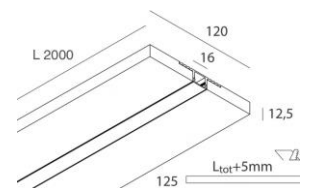

E7 / Basic Corner Abdeckung

Durchsichtig [101658956](#)

Weiß [101658957](#)

L-16 Profil mit Gips Karton max. 22 W

Profil in Kl. Opaler Abdeckung 2 mt. [102465585](#)

3m Weiß

[103066141](#)

Endkappe links