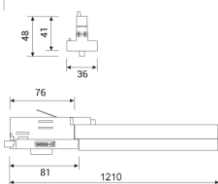

Art.

103294849	48 W	3.000 K	4.320 lm	1.210 mm
103294855	48 W	4.000 K	4.468 lm	1.210 mm
103294837	36 W	3.000 K	3.240 lm	930mm
103294843	36 W	4.000 K	3.351 lm	930mm