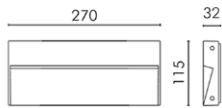

Faretti ad incasso muro