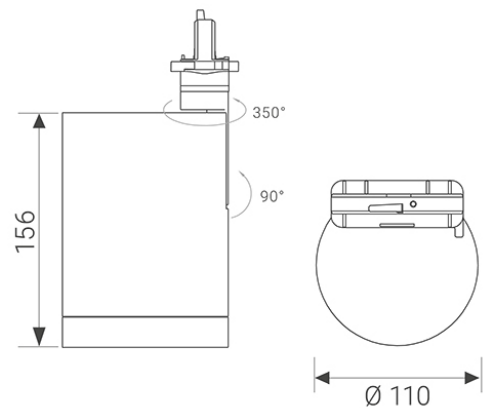

QI PG

Modulo lineare IP40 CRI>90, UGR<22

Art.

103294849	48 W	3.000 K	4.320 lm	1.210 mm
103294855	48 W	4.000 K	4.468 lm	1.210 mm
103294837	36 W	3.000 K	3.240 lm	930 mm
103294843	36 W	4.000 K	3.351 lm	930 mm