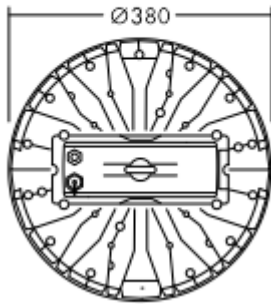

5 5 anni di garanzia