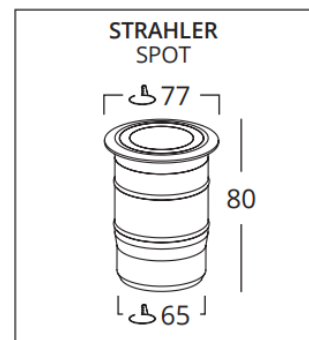

Faretti da terra

Faretto da incasso a pavimento a LED rotondo

Completo di presa 24 V INOX316 IP67 (senza alimentatore)

502 lm - 60° - 4,2 W - 3.000 K [102946582](#)

502 lm - 60° - 4,2 W - 3.000 K [102946584](#) griglia a nido d'ape

657 lm - 25°/50° - 6,7 W - 3.000 K [102946585](#)

asimmetrico