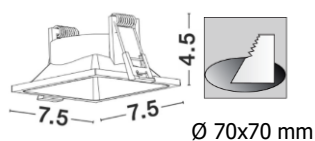

Faretti da incasso

Faretti LED GU10 → Lampadine pag. 73

- 170955843
- 170839724
- 170839880
- 170839740
- 170839831
- 170839823
- 101989002
- 170839856
- 170955835
- 100004490

- cromo opaco
- cromo
- cromo nero
- ottone spazz.
- spazzolato
- bianco lucido
- bianco opaco
- oro
- oro opaco
- nero

- 100030682
- 100032814
- 100032816
- 100031155
- 102140907

- cromo opaco
- Cromo
- Cromo spazzolato
- bianco
- bianco opaco

Portalampada

100025218

nero
bianco

103754823
103754824

nero
bianco

103754066
103754065