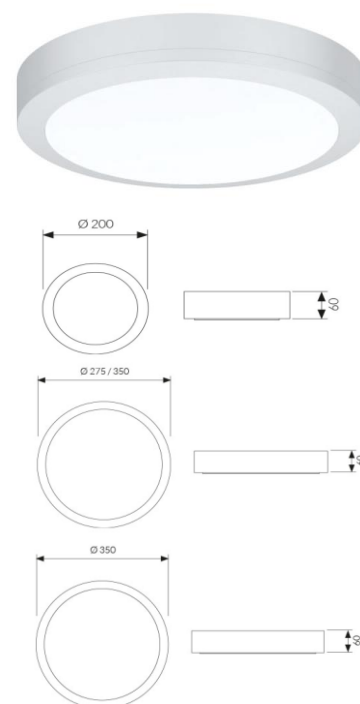

MOON

Lampada da parete o soffitto.

Il design minimale e il grado di protezione IP65 lo rendono adatto all'illuminazione generale in ogni contesto, sia interno che esterno, come scale, corridoi, aree di passaggio, parcheggi.

Garanzia 5 anni

103985850	bianco	13 W	1.055 lm	3.000 K
103985851	nero	13 W	1.055 lm	3.000 K
103985878	bianco	25 W	2.340 lm	3.000 K
103985879	nero	25 W	2.340 lm	3.000 K
103985902	bianco	27 W	3.000 lm	3.000 K
103985903	nero	27 W	3.000 lm	3.000 K