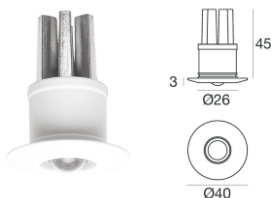

Faretti da incasso

B572

Faretti da incasso 9,7 W

9,7 W - 808 lm, 48°

Alimentatore non incl.; dimmerabili con dimmer a taglio di fase

[103336342](#)
[103979963](#)

nero 2.700K
nero 3.000K

B5108

Faretti da incasso 14,2 W

14,2 W - 1.222 lm, 48°

Alimentatore non incl.; dimmerabili con dimmer a taglio di fase

[103732616](#)
[103979913](#)

nero 2700 K
nero 3000 K

B521 girevole

Faretti incasso piccoli

2,1 W - 114 lm, 30°, 2700 K

Alimentatore dimmerabile incl.; dimmerabili con dimmer a taglio di fase

[103000038](#)
[102793730](#)

bianco
nero

Faretti incasso piccoli

2 W - IP44 - 630 mA - 3000K - 208 lm

[100395715](#)
[100075780](#)
[100054278](#)

30° bianco
50° spazzolato
Controcassa ø60x69mm