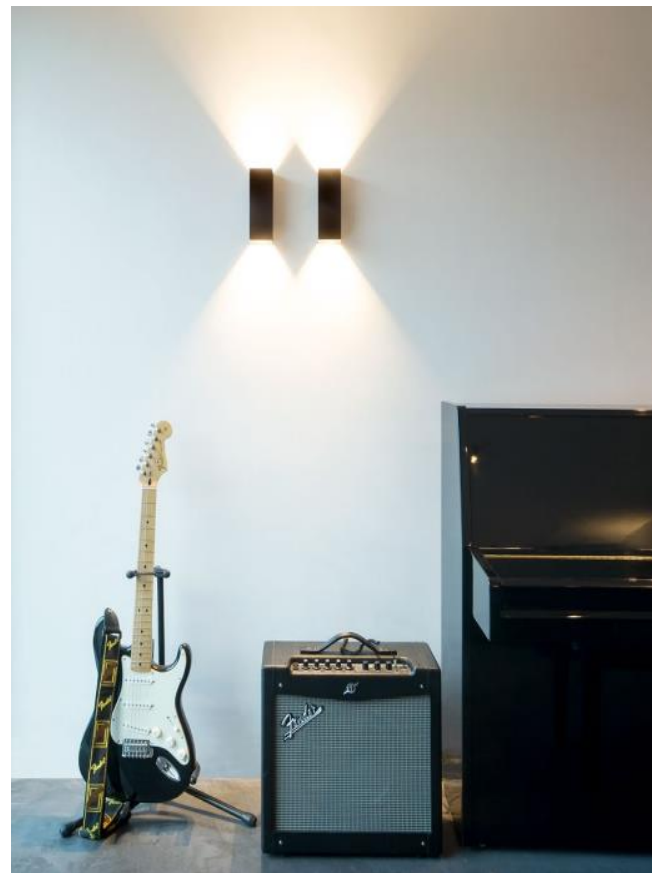

 | 86

Ø 32cm / 62cm / 92cm

Faretti a parete dir/indir

2x5 W, GU10

**101804398**

**101804400**

nero  
bianco

Faretti a parete