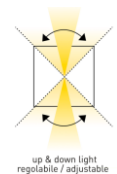

Faretti a parete dir/indir

100x135x135mm, 6 W, 3000-5.500K regolabile, IP65

103745665	bianco
103745668	antracite
103745670	grigio
103745667	Corten

up & down light
regolabile / adjustable