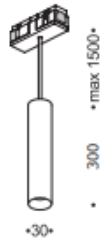

Sospensioni LED

102779955	2.700 K 8 W	657 lm	60°	bianco
102980382	2.700 K 8 W	657 lm	60°	nero
102788209	3.000 K 8 W	657 lm	60°	bianco
102726636	3.000 K 8 W	657 lm	60°	nero