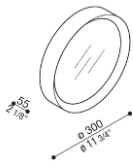

Lampada a soffitto/parete
per interno „lombardo flo“
220-240 V
Scatola in alluminio IP20
con diffusore opale in
polycarbonato

ø 30 cm
On/off
26 W
2.136 lm
3.000 K
IP20