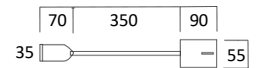

470mm x 95mm

Con interruttore e braccio flessibile  
IP20, 20°, incl. LED + Driver

**102454543** 2,1 W bianco 180 lm 2.700 K

**102454544** 2,1 W nero 180 lm 2.700 K

Con interruttore e braccio fisso  
IP20, 60°, incl. LED + Driver