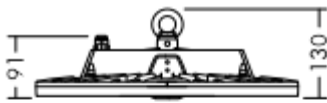

5 5 anni di garanzia