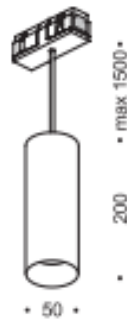

Sospensioni LED

102980383	3.000 K 19 W	1949 lm	60°	bianco
102941574	3.000 K 19 W	1949 lm	60°	nero