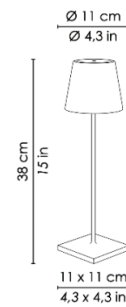

POLDINA MINI PRO - IP54

sabbia
bianco
grigio scuro

103638961

103306888

103306889

Ulteriori colori su ordinazione