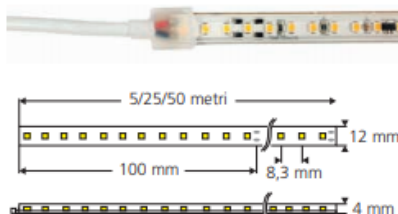

ACCESSORI: una Vasta gamma di accessori per la più ampia versatilità installativa

Art.	Descrizione	Konf.
103004318	Sigillante per isolare dielettricamente e rendere connessione stagna IP65	1
103004319	Tappo finale per isolare parte terminale striscia	10
103004320	Cappuccio per passacavo	10
103004321	Cavo alimentazione 2 x 0,75 mm² L=50cm	1
103004324	Kit alimentazione: 10 x H V038, 10 x H V020, 10 x H V021	1