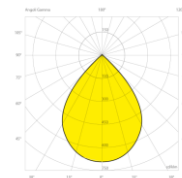

LORD 2

Sym. 90°

102963163

4.000 K 130 W 16.278 lm UGR<22 300x375x170 mm

102963191

4.000 K 185 W 22.278 lm UGR<22 300x375x170 mm