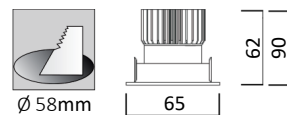

Ringé FIX

[102454474](#)
[102454476](#)

rotondo
rotondo

bianco
nero

[102454466](#)
[102454468](#)

quadrato
quadrato

bianco
nero

R165 fisso
Q165 fisso