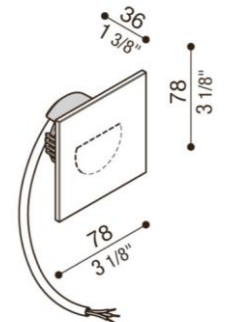

QUADRATO

**102933888**

**102933891**

LED 2 W, 67 lm, 3.000 K, bianco  
LED 2 W, 67 lm, 3.000 K, nero