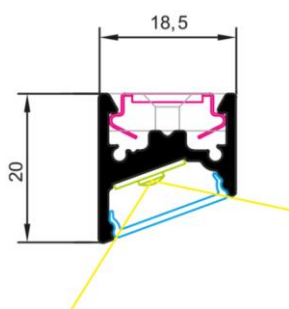

A1

A1 Profili max. 20 W

Alluminio anodizzato	2 m	103019444
Alluminio anodizzato	3 m	103019443
bianco	3 m	103019446
Nero	3 m	103019445

A1 Tappi di chiusura

Senza foro alluminio DX	103019450
Senza foro alluminio SX	103019449
Senza foro bianco DX	103019448
Senza foro bianco SX	103019447
Senza foro nero DX	103019452
Senza foro nero SX	103019451