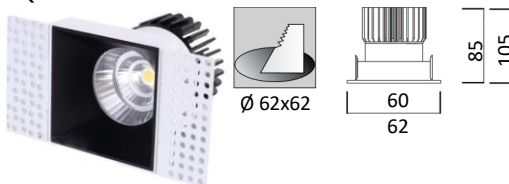

Anello rotondo

[102454472](#)

[102454473](#)

bianco
nero

+ Riflettore

Q162 fisso