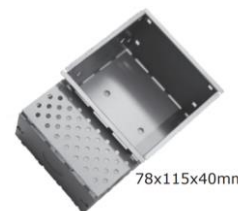

102454549

scatola da incasso

Faretti da incasso a muro oblunghi

LED 1/2 W - 350/700 mA - 17/27 lm

Corpo lampada in alluminio verniciato a polveri (senza alimentatore)

101804452

incasso parete bianco

101804814

Corpo lampada