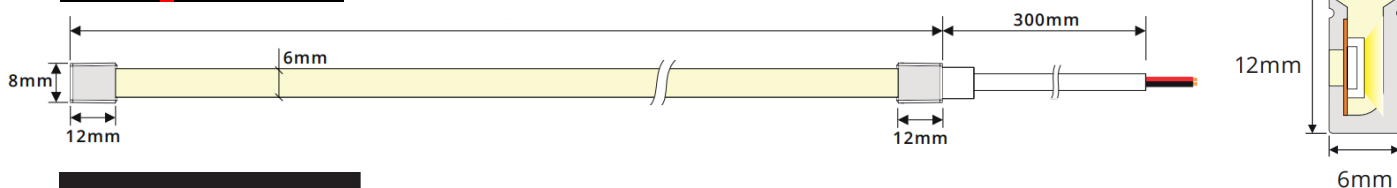

Neon Flex mini

5 W Neon Flex Lunghezza 5m $\times$ 5cm ----- 5 m con 1 alimentazione

2.700 K	154 lm/m	IP67	5 W/m	RA>90	103743821
3.000 K	154 lm/m	IP67	5 W/m	RA>90	103743822

Neon Flex Mini Accessori

Clip di fissaggio
Set testate di chiusura

[103742694](#)

[103743820](#)