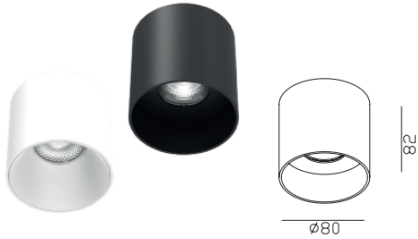

Faretti a plafone

Faretti a plafone tondi
8 W, 680 lm, 50°, CRI90
alimentatore dimmerabile incl.

[103017144](#)

bianco 2.700 K

[103017145](#)

nero 2.700 K

[103017146](#)

bianco 3.000 K

[103017147](#)

nero 3.000 K