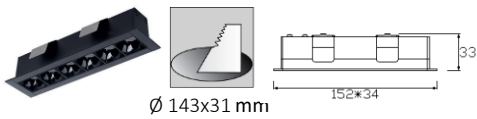

Faretti da incasso

B572

Faretti da incasso 9,7 W

9,7 W - 808 lm, 48°

Alimentatore non incl.; dimmerabili con dimmer a taglio di fase

[103336342](#)
[103979963](#)

nero 2.700K
nero 3.000K

B5108

Faretti da incasso 14,2 W

14,2 W - 1.222 lm, 48°

Alimentatore non incl.; dimmerabili con dimmer a taglio di fase

[103732616](#)
[103979913](#)

nero 2700 K
nero 3000 K

B521 girevole

Faretti incasso piccoli

2,1 W - 114 lm, 30°, 2700 K

Alimentatore dimmerabile incl.; dimmerabili con dimmer a taglio di fase

[103000038](#)
[102793730](#)

bianco
nero

Faretti incasso piccoli

2 W - IP44 - 630 mA - 3000K - 208 lm

[100395715](#)
[100075780](#)
[100054278](#)

30° bianco
50° spazzolato
Controcassa ø60x69mm