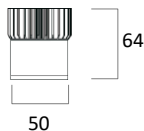

Ogni Led Spot é combinabile con qualsiasi anello

680 Lumen

6,8 W
700 mA

con Alimentatore dimmerabile

102454574	2.700 K	60°
102454582	3.000 K	60°
102553765	4.000 K	60°
102454570	2.700 K	38°
102454578	3.000 K	38°
102553766	4.000 K	38°

senza Alimentatore

102454572	2.700 K	60°
102454580	3.000 K	60°
102454585	4.000 K	60°
102454568	2.700 K	38°
102454576	3.000 K	38°
102454583	4.000 K	38°

1.320 Lumen

12,7 W
350 mA