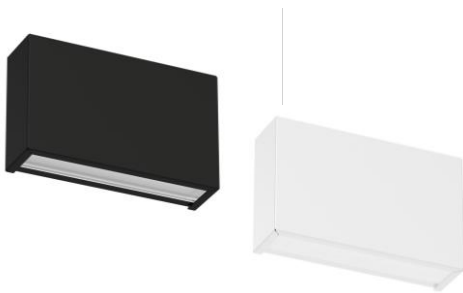

Faretti ad incasso muro

Faretti a parete dir/indir

2x5 W, 2.700 K, 729 lm

103636185

103095796

nero
bianco

| 38

139

| 86

Ø 32cm / 62cm / 92cm