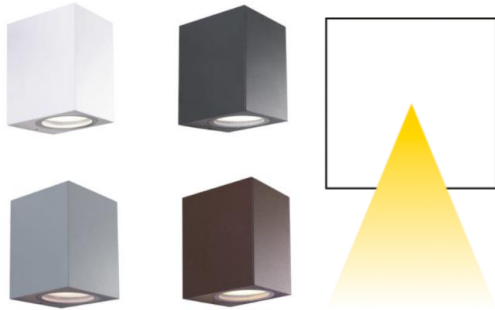

Faretti ad incasso muro

Wandleuchten GU10

+1x Lampadina pag. 76

Applique da parete quadrata dir.

68x100x78mm, 2x5 W, GU10, IP65

[103356684](#)

[103356686](#)

[103356687](#)

[103356685](#)

bianco
antracite
grigio
Corten

+2 x Lampadina pag. 76