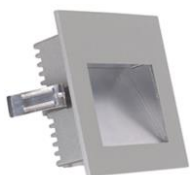

Faretti ad incasso muro

Incasso a muro per interni 700 mA

Simmetrico (in opalina)

102454547

LED 2,1 W 180 lm 3.000 K bianco

102454548

LED 2,1 W 180 lm 3.000 K nero

Simmetrico (in opalina)

102454545

LED 2,1 W 180 lm 3.000 K bianco

102454546

LED 2,1 W 180 lm 3.000 K nero

102454549

scatola da incasso

Faretti da incasso a muro oblunghi

LED 1/2 W - 350/700 mA - 17/27 lm

Corpo lampada in alluminio verniciato a polveri (senza alimentatore)

101804452

incasso parete bianco

101804814

Corpo lampada

101804452

101804814