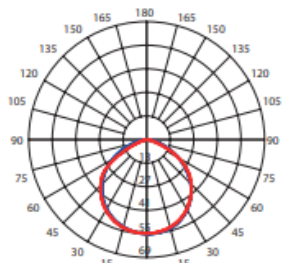

ACCESSORI: una Vasta gamma di accessori per la più ampia versatilità installativa

Art.	Descrizione	Konf.
103004318	Sigillante per isolare dielettricamente e rendere connessione stagna IP65	1
103004319	Tappo finale per isolare parte terminale striscia	10
103004320	Cappuccio per passacavo	10
103004321	Cavo alimentazione 2 x 0,75 mm² L=50cm	1
103004324	Kit alimentazione: 10 x H V038, 10 x H V020, 10 x H V021	1