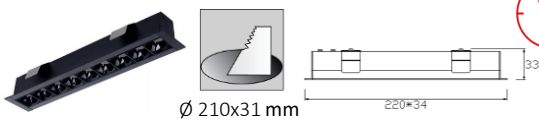

### Faretti da incasso 9,7 W

9,7 W - 808 lm, 48°

Alimentatore non incl.; dimmerabili con dimmer a taglio di fase

[103336342](#)  
[103979963](#)

nero 2.700K  
nero 3.000K

B5108