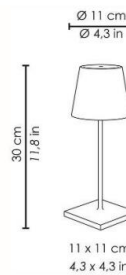

POLDINA MINI PRO - IP54

sabbia
bianco
grigio scuro

103638961

103306888

103306889

Ulteriori colori su ordinazione