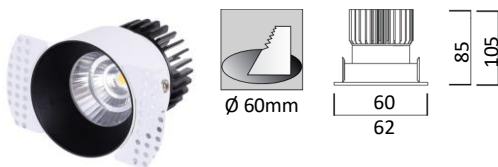

[102454494](#)

bianco  
nero

Q194 orientabile

Anello interno

[102454493](#)

[102454494](#)

bianco  
nero

R162 fisso