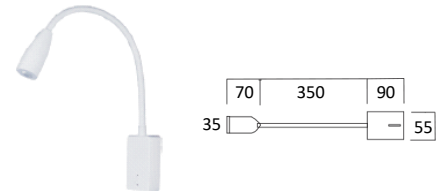

470mm x 95mm

Con interruttore e braccio flessibile  
IP20, 20°, incl. LED + Driver

**102454543** 2,1 W bianco 180 lm 2.700 K

**102454544** 2,1 W nero 180 lm 2.700 K

Con interruttore e braccio fisso  
IP20, 60°, incl. LED + Driver