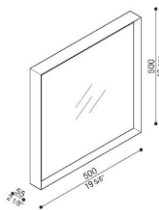

103279797 nero
103279791 bianco

50x50 cm
On/off
26 W
3.247 lm
3.000 K
IP20