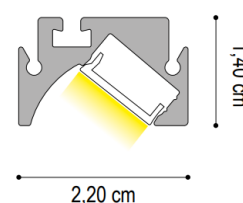

Profili in alluminio

E7 Profilo max. 15 W

Basic Sirioprofile E7 2m

[101658954](#)

Kit tappi chiusura E7-2 (2pz)

[102800424](#)

Basic Corner 45

Argento 2m

[101658955](#)

bianco

[102433122](#)

Tappi chiusura (2 pz.)

[102800462](#)

Accessori

Piastra di fissaggio orientabile (2 pz.)

[101771674](#)

Piastra fissaggio (2 pz.)

[102800549](#)

E7 / Basic Corner Copertura

Trasparente

[101658956](#)

Bianca

[101658957](#)

L-16 Profili in cartongesso max. 22 W

Profilo incl. schermo opale 2mt.

[102465585](#)

3 m bianco

[103066141](#)

Testata di chiusura sx

[103066142](#)

Testata di chiusura dx

[103066143](#)

3 m bianco + cover opale

[103304104](#)

3 m nero + cover opale

[103304107](#)

Testata bianca 1 pezzo

[101910586](#)

Testata nera 1 pezzo

[101910587](#)