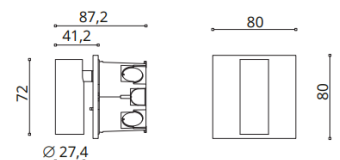

Con interruttore e braccio fisso **da incasso**
IP20, 60°, incl. LED + Driver

103706000 2,1 W bianco 128 lm 3.000 K

103333621 2,1 W nero 128 lm 3.000 K