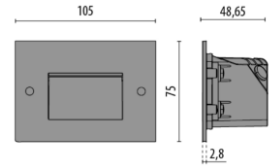

INSERT+ZERO

Incasso parete per scatola 503, antracite
220/240 V

102158884 125 lm, 6 W, LED 3.000 K, IP65

INSERT+1

Incasso parete antracite
220/240 V

102158890 250 lm, 6 W, LED 3.000 K, IP65

102152922 scatola incasso