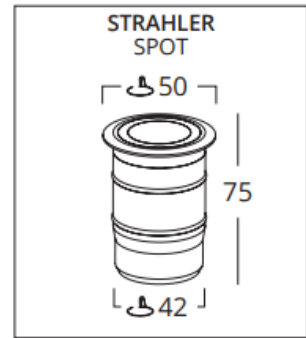

Faretti da terra

Faretto da incasso a pavimento a LED rotondo

Completo di presa 24 V INOX316 IP67 (senza alimentatore)

502 lm - 60° - 4,2 W - 3.000 K [102946582](#)