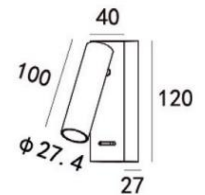

Con interruttore e braccio fisso
IP20, 60°, incl. LED + Driver

103289250 2,1 W bianco 180 lm 2.700 K

103223661 2,1 W nero 180 lm 2.700 K