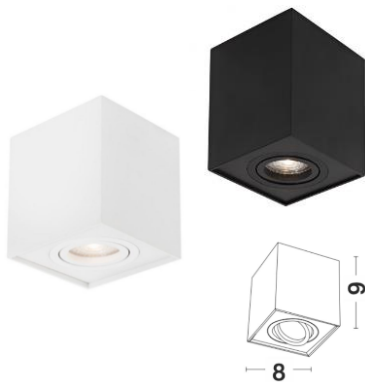

## GU10 + Lampadine pag. 62

GU10 Faretti a plafone tondi

[103991123](#)

[103991124](#)

bianco  
nero

GU10 Faretti a plafone quadrati  
Montaggio semplice: base girevole

[103754521](#)

[103754522](#)