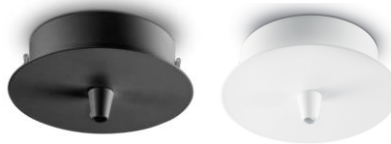

1m cavo, senza lampadina

[103841529](#)

nero

[103841528](#)

bianco

Rosone - ø 15x H 30mm

[102520368](#)

nero

[102520367](#)

bianco

Rosone - ø 100 x H 45mm

[102291208](#)

Nero metallo

[102291198](#)

Bianco metallo