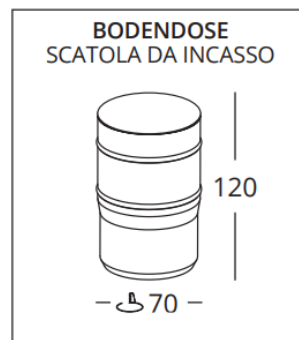

657 lm - 25°/50° - 6,7 W - 3.000 K [102946585](#)

asimmetrico