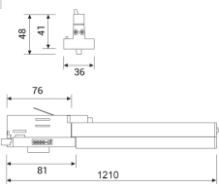

QI PG

Modulo lineare IP40 CRI>90, UGR<22

Art.

103294849	48 W	3.000 K	4.320 lm	1.210 mm
103294855	48 W	4.000 K	4.468 lm	1.210 mm
103294837	36 W	3.000 K	3.240 lm	930 mm
103294843	36 W	4.000 K	3.351 lm	930 mm