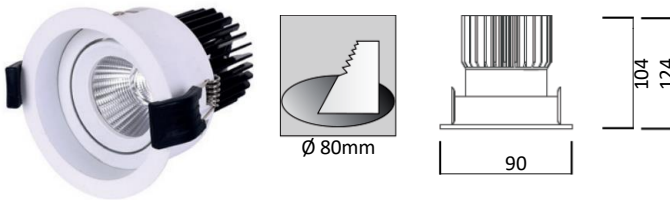

Faretti da incasso

R190 girevole orientabile

Anello rotondo

[102454497](#)
[102454498](#)

bianco
nero

Anello interno

[102454493](#)
[102454494](#)

bianco
nero