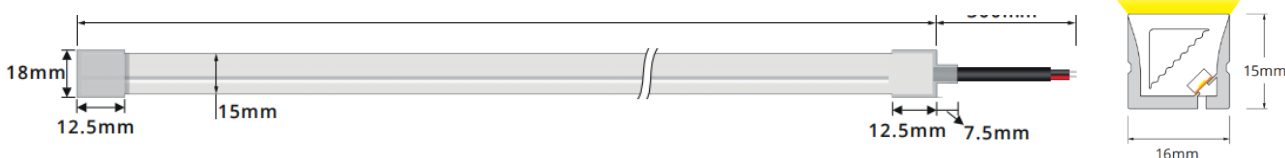

## Neon Flex mini

**5 W Neon Flex Lunghezza 5m  $\times$  5cm ----- 5 m con 1 alimentazione**

2.700 K	154 lm/m	IP67	5 W/m	RA>90	<a href="#">103743821</a>
3.000 K	154 lm/m	IP67	5 W/m	RA>90	<a href="#">103743822</a>

## Neon Flex Dual

**10 W Neon Flex Dual Lunghezza 5m  $\times$  5cm ----- 5 m con 1 alimentazione**

2.700 K	701 lm/m	IP67	10 W/m	RA>90	<a href="#">103738080</a>
3.000 K	701 lm/m	IP67	10 W/m	RA>90	<a href="#">103737487</a>