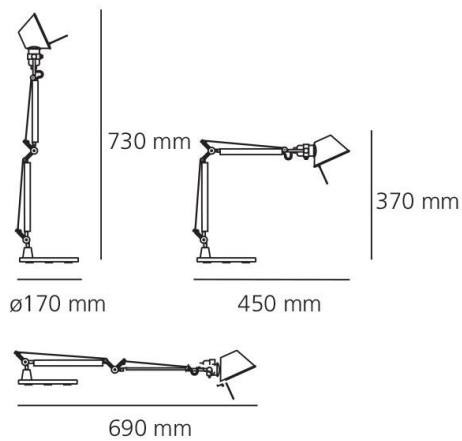

Lampade da tavolo

Base e struttura a bracci mobili in alluminio lucidato; diffusore in alluminio anodizzato; snodi e supporti in alluminio brillantato. Sistema di equilibratura a molle. LxBxH: 450x170x370mm

- **102467748** bianco lucido
- **303020382** Alu
- **303052138** nero