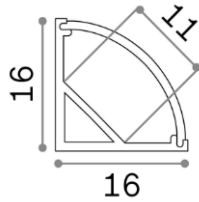

Profilo alluminio bianco