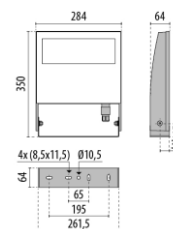

SPIDER +30

Proiettore LED, nero IP67

asimmetrico

103225447	4.000 K	74-101 W	9.237 lm