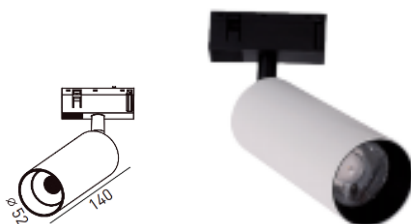

Faretto LED 19 W

102980378	19 W	1.949 lm	30°	2.700 K	bianco
102980379	19 W	1.949 lm	30°	2.700 K	nero
102789166	19 W	1.949 lm	30°	3.000 K	Bianco
102667277	19 W	1.949 lm	30°	3.000 K	nero