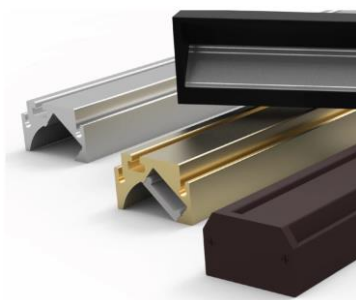

3 m bianco + cover opale

[103304104](#)

3 m nero + cover opale

[103304107](#)

Testata bianca 1 pezzo

[101910586](#)

Testata nera 1 pezzo

[101910587](#)