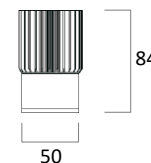

con Alimentatore dimmerabile

102454557	2.700 K	60°
102454565	3.000 K	60°
102553763	4.000 K	60°
102454553	2.700 K	38°
102454561	3.000 K	38°
102553764	4.000 K	38°

senza Alimentatore

102454555	2.700 K	60°
102465520	3.000 K	60°
102553763	4.000 K	60°
102454559	3.000 K	38°