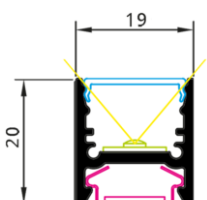

U2

U2 Profili max. 25 W

Alluminio anodizzato	2 m	102170623
Alluminio anodizzato	3 m	102170624
bianco	3 m	102206074
Nero	3 m	102206075

U2 Tappi di chiusura

Senza foro alluminio	102174243
Con foro alluminio	102174244
Senza foro bianco	102206076
Senza foro nero	102206077