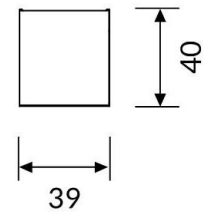

Accessori

- Kit testate [102561922](#)
- Giunto lineare [102561926](#)
- Coppia sospens. 1.500 mm [102561927](#)
- Kit Attacco plafone [102554956](#)
- Rosone [103292370](#)
- Kit Staffe [102561933](#)