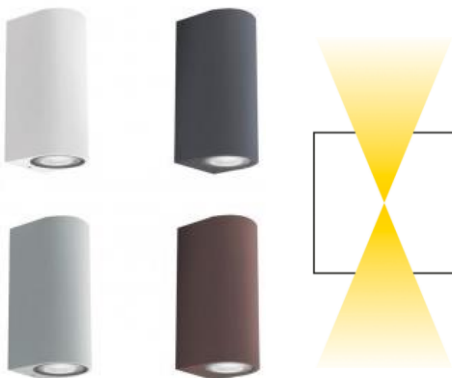

Applique da parete tonda dir/indir

68x160x78mm, 2x5 W, GU10, IP54

[103053594](#)

[103053595](#)

[103053596](#)

[103356650](#)

bianco
antracite
grigio
Corten