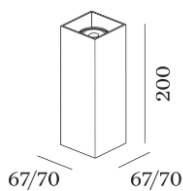

 | 86

Ø 32cm / 62cm / 92cm

Faretti a parete dir/indir

2x5 W, GU10

**101804398**

**101804400**

nero  
bianco

Faretti a parete