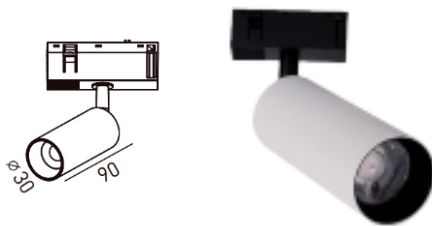

Faretto LED 8 W

103015806	8 W	657 lm	30°	2.700 K	bianco
102789122	8 W	657 lm	30°	3.000 K	bianco
102800127	8 W	657 lm	30°	2.700 K	nero
102726630	8 W	657 lm	30°	3.000 K	nero