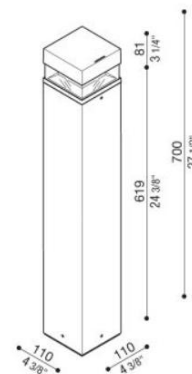

Paletti & picchetti illuminazione

PALETTO ILLUMINATO TOK TONDO

Corpo e testa in alluminio; elevata resistenza all'ossidazione. Completo di staffa di fissaggio in tecnopolimero. Predisposto per installazione rapida su palo $\varnothing$ 60 standard

102934380

3.000 K

14 W

650 lm

PALETTO ILLUMINATO TOK QUADRATO

Corpo e testa in alluminio; elevata resistenza all'ossidazione. Completo di staffa di fissaggio in tecnopolimero. Predisposto per installazione rapida su palo $\varnothing$ 60 standard

103636723

3.000 K

14 W

630 lm