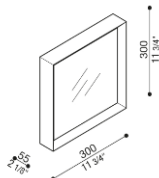

103279845 nero
103279839 bianco

30x30 cm
On/off
26 W
2.169 lm
3.000 K
IP20