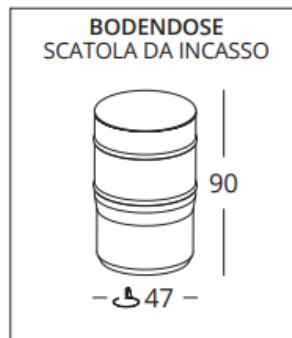

502 lm - 60° - 4,2 W - 3.000 K [102946584](#) griglia a nido d'ape

657 lm - 25°/50° - 6,7 W - 3.000 K [102946585](#)

asimmetrico