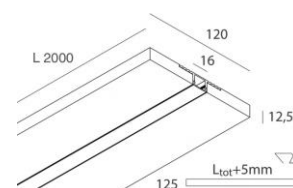

### L-16 Profili in cartongesso max. 22 W

Profilo incl. schermo opale 2mt.

[102465585](#)

3 m bianco

[103066141](#)

Testata di chiusura sx

[103066142](#)

Testata di chiusura dx