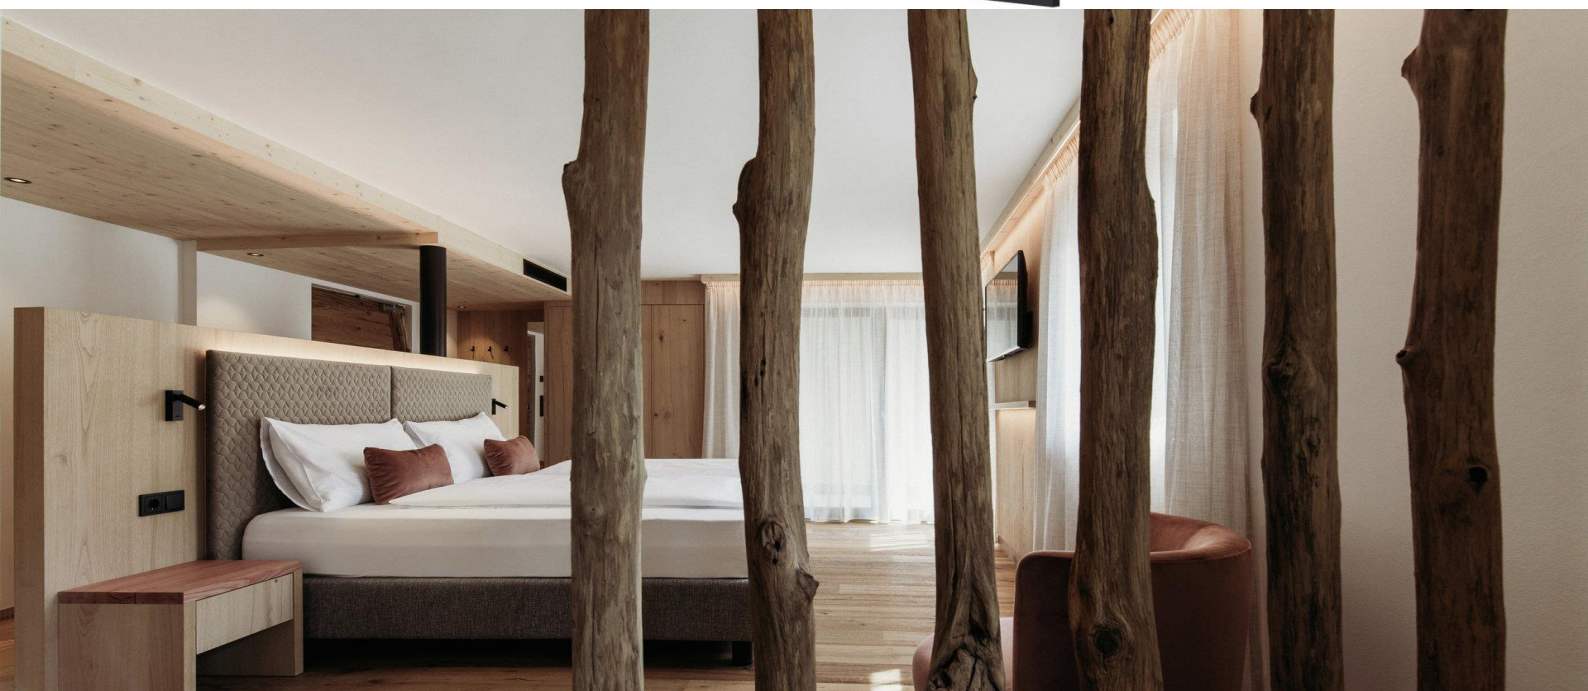

## Lampade da tavolo

Base e struttura a bracci mobili in alluminio lucidato; diffusore in alluminio anodizzato; snodi e supporti in alluminio brillantato. Sistema di equilibratura a molle. LxBxH: 450x170x370mm