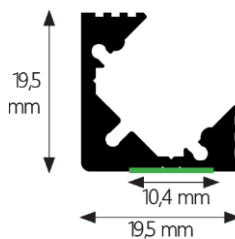

Accessori

Piastra di fissaggio orientabile (2 pz.)

[101771674](#)

Piastra fissaggio (2 pz.)

[102800549](#)

E7 / Basic Corner Copertura

Trasparente

[101658956](#)

Bianca

[101658957](#)