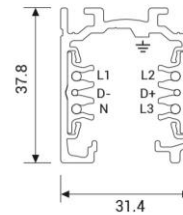

EUROSTANDARD TRACK DALI

WeLi in finitura Bianca-Nera.

Binari Trifase DA