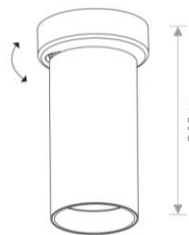

### Faretti a plafone girevoli GU10 tondi

+ Lampadine pag. 62

**103991125**

materiale:  
acciaio, ABS  
Altezza:  
13 cm  
Diametro:  
7 cm  
Portalampada:  
1 x GU10 max 10 W

**103991126**

materiale:  
acciaio, ABS  
Altezza:  
13 cm  
Diametro:  
7 cm  
Portalampada:  
1 x GU10 max 10 W only LED