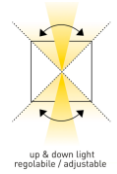

Applique da parete dir/indir

Doppio fascio regolabile
100x100x100mm, 10 W, 3000-5.500K regolabile, IP65

103745664	590 lm	bianco
103708235	590 lm	antracite
103745669	590 lm	grigio
103745666	590 lm	Corten

up & down light
regolabile / adjustable