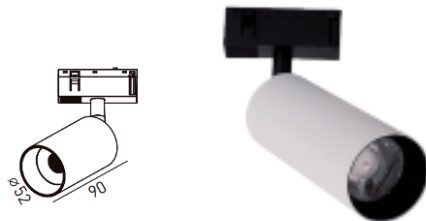

Faretto LED 14 W

102980375	14 W	1.468 lm	30°	2.700 K	bianco
102905805	14 W	1.468 lm	30°	2.700 K	nero
102847823	14 W	1.468 lm	30°	3.000 K	bianco
102692654	14 W	1.468 lm	30°	3.000 K	nero