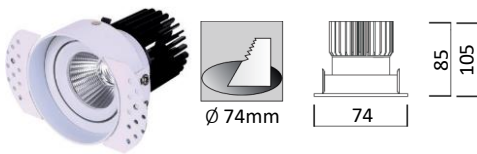

## Faretti da incasso senza bordo per l'installazione in gesso

R174 orientabile

Anello

[102454478](#)

[102454479](#)

bianco  
nero

Anello interno

[102454493](#)