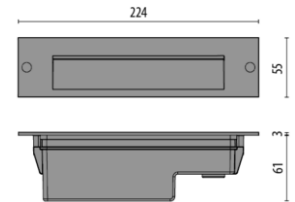

Faretti ad incasso muro

INSERT+ZERO

Incasso parete per scatola 503, antracite
220/240 V

102158884 125 lm, 6 W, LED 3.000 K, IP65

INSERT+1

Incasso parete antracite
220/240 V

102158890 250 lm, 6 W, LED 3.000 K, IP65

102152922 scatola incasso

Incasso parete per scatole Kaiser

IP66

Simmetrico (con opale)

TONDO

102933852

102933855

LED 2 W, 56 lm, 3.000 K, bianco
LED 2 W, 56 lm, 3.000 K, nero

QUADRATO

102933876

102933879

LED 2 W, 56 lm, 3.000 K, bianco
LED 2 W, 56 lm, 3.000 K, nero

Asimmetrico

TONDO

102933864

102933867

LED 2 W, 67 lm, 3.000 K, bianco
LED 2 W, 67 lm, 3.000 K, nero

QUADRATO

102933888

102933891

LED 2 W, 67 lm, 3.000 K, bianco
LED 2 W, 67 lm, 3.000 K, nero