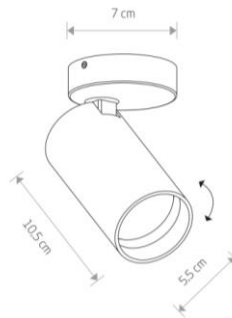

### Faretti a plafone girevoli GU10 tondi

+ Lampadine pag. 62

**103991125**

materiale:  
acciaio, ABS  
Altezza:  
13 cm  
Diametro:  
7 cm  
Portalampada:  
1 x GU10 max 10 W

**103991126**

materiale:  
acciaio, ABS  
Altezza:  
13 cm  
Diametro:  
7 cm  
Portalampada:  
1 x GU10 max 10 W only LED