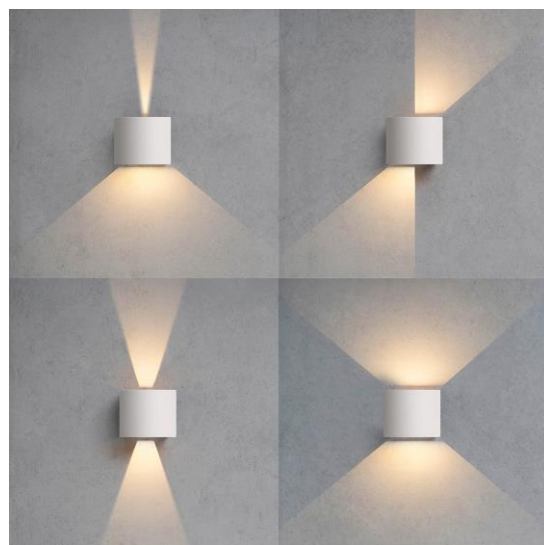

Faretti a parete

170x115x70mm, E27, IP54

104245609	bianco
104245612	antracite