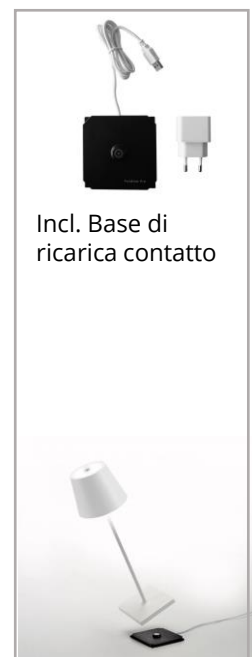

### POLDINA MINI PRO - IP54

sabbia  
bianco  
grigio scuro

**103638961**

**103306888**

**103306889**

Ulteriori colori su ordinazione

Accessorio opzionale  
Base per ricaricare 6 lampade

**103306905**