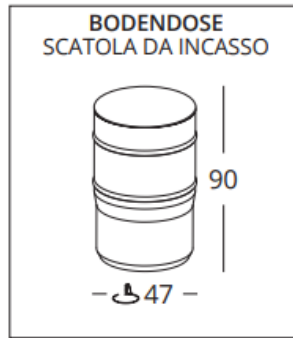

Faretti da terra

Faretto da incasso a pavimento a LED rotondo

Completo di presa 24 V INOX316 IP67 (senza alimentatore)

502 lm - 60° - 4,2 W - 3.000 K [102946582](#)