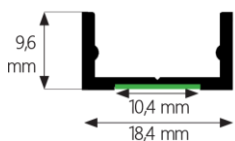

Profili in alluminio

E7 Profilo max. 15 W

Basic Sirioprofile E7 2m

[101658954](#)

Kit tappi chiusura E7-2 (2pz)

[102800424](#)

Basic Corner 45

Argento 2m

[101658955](#)

bianco

[102433122](#)

Tappi chiusura (2 pz.)

[102800462](#)