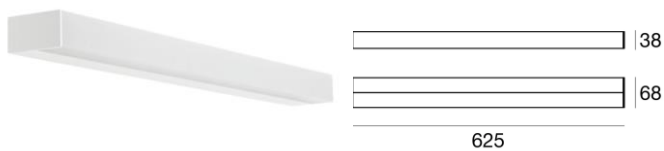

## Lampade da specchio

Lampada a parete a doppia emissione per applicazione indoor.

**102020906** 12 W 1.004 lm 3.000 K 32 cm

**102020908** 24 W 2.030 lm 3.000 K 62 cm

Lampada da specchio cromo LED

**102520334**