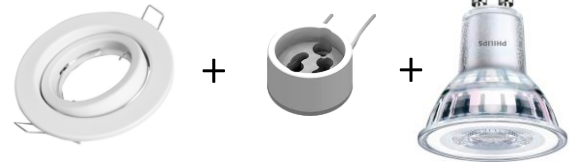

Faretti da incasso

Faretti LED GU10 → Lampadine pag. 73