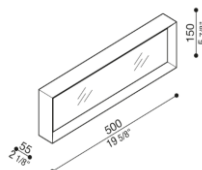

103279809 nero
103279803 bianco

50x15 cm
On/off
39 W
2.148 lm
3.000 K
IP20