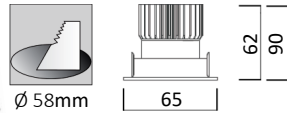

Faretti fissi

R165 fisso
Q165 fisso