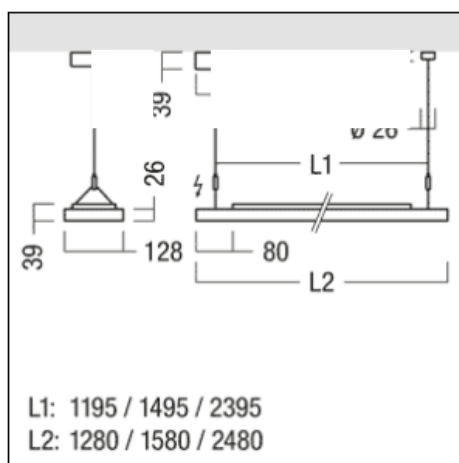

102775580

6.270 lm 4.000 K bianco

Accessori

100031588

Alimentazione 3 poli 1,5 m

100027517

Alimentazione 5 poli 1,5 m

103272432

Sosp. a fune 1 m SET

103272433

Sosp. a fune 3 m SET

103694574

Rosone bianco