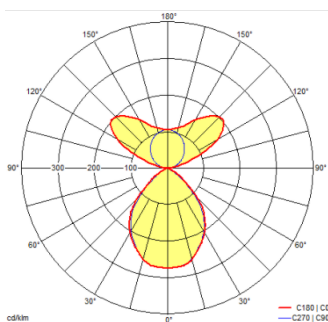

102775580

6.270 lm 4.000 K bianco

Accessori

100031588

Alimentazione 3 poli 1,5 m

100027517

Alimentazione 5 poli 1,5 m

103272432

Sosp. a fune 1 m SET

103272433

Sosp. a fune 3 m SET

103694574

Rosone bianco