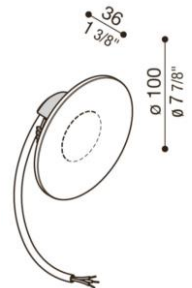

Simmetrico (con opale)

TONDO

102933852

102933855

LED 2 W, 56 lm, 3.000 K, bianco
LED 2 W, 56 lm, 3.000 K, nero

QUADRATO

102933876

102933879

LED 2 W, 56 lm, 3.000 K, bianco
LED 2 W, 56 lm, 3.000 K, nero