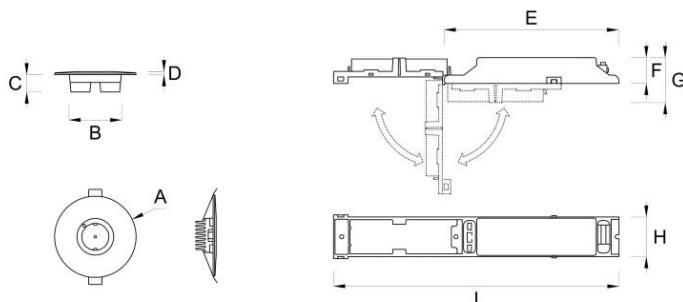

A=85mm B=55mm C=18mm D=3mm
E=182mm F=27mm G=47mm
H=46mm I=297mm
Ø=65mm