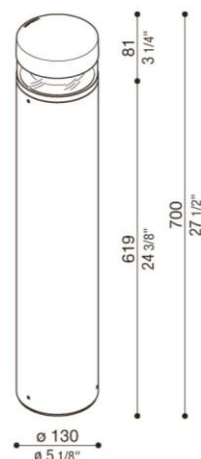

Paletti & picchetti illuminazione

PALETTO ILLUMINATO TOK TONDO

Corpo e testa in alluminio; elevata resistenza all'ossidazione. Completo di staffa di fissaggio in tecnopolimero. Predisposto per installazione rapida su palo $\varnothing$ 60 standard

102934380

3.000 K

14 W

650 lm

PALETTO ILLUMINATO TOK QUADRATO

Corpo e testa in alluminio; elevata resistenza all'ossidazione. Completo di staffa di fissaggio in tecnopolimero. Predisposto per installazione rapida su palo $\varnothing$ 60 standard

103636723

3.000 K

14 W

630 lm