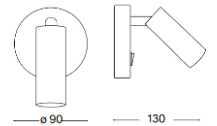

Con interruttore e braccio fisso
IP20, 60°, incl. LED + Driver

102520350 3 W bianco 145 lm 3.000 K

102520349 3 W nero 145 lm 3.000 K