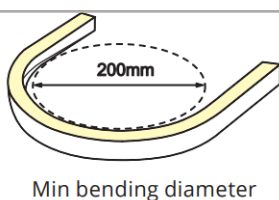

Neon Flex Dual

10 W Neon Flex Dual Lunghezza 5m $\times$ 5cm ----- 5 m con 1 alimentazione

2.700 K	701 lm/m	IP67	10 W/m	RA>90	103738080
3.000 K	701 lm/m	IP67	10 W/m	RA>90	103737487