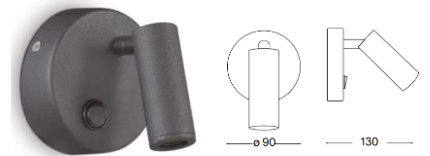

Con interruttore e braccio fisso
IP20, 60°, incl. LED + Driver

102520350 3 W bianco 145 lm 3.000 K

102520349 3 W nero 145 lm 3.000 K