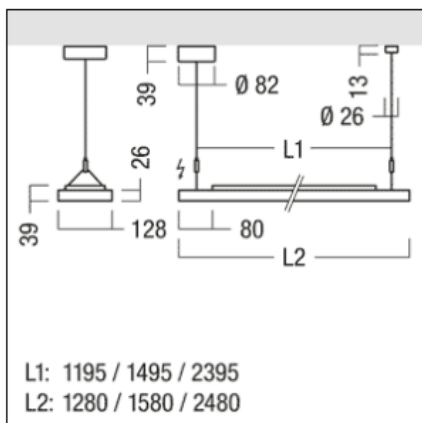

Lampada a sospensione Claris E Volution UGR < 16

102780644

4.450 lm 4.000 K bianco