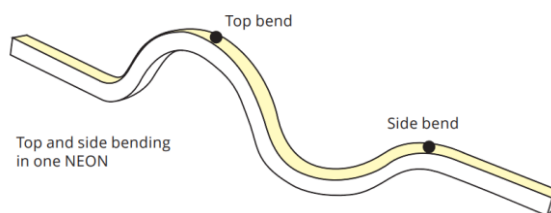

Neon Flex Dual

10 W Neon Flex Dual Lunghezza 5m $\times$ 5cm ----- 5 m con 1 alimentazione

2.700 K	701 lm/m	IP67	10 W/m	RA>90	103738080
3.000 K	701 lm/m	IP67	10 W/m	RA>90	103737487

Neon Flex Mini Accessori

Clip di fissaggio
Set testate di chiusura

[103743824](#)

[103743823](#)