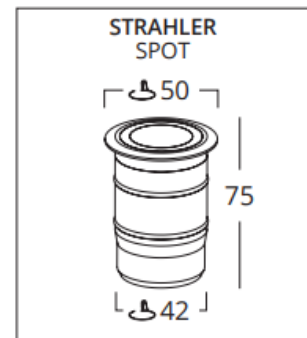

502 lm - 60° - 4,2 W - 3.000 K [102946584](#) griglia a nido d'ape

657 lm - 25°/50° - 6,7 W - 3.000 K [102946585](#)

asimmetrico