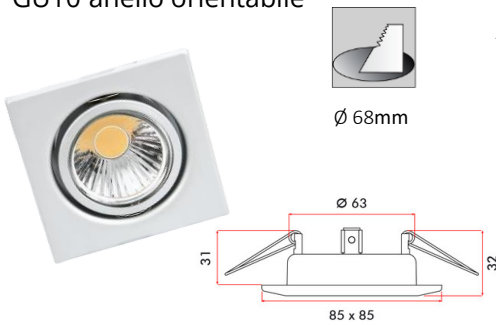

- 170955843
- 170839724
- 170839880
- 170839740
- 170839831
- 170839823
- 101989002
- 170839856
- 170955835
- 100004490

- cromo opaco
- cromo
- cromo nero
- ottone spazz.
- spazzolato
- bianco lucido
- bianco opaco
- oro
- oro opaco
- nero

GU10 anello orientabile

Anello quadrato

- 100030682
- 100032814
- 100032816
- 100031155
- 102140907

- cromo opaco
- Cromo
- Cromo spazzolato
- bianco
- bianco opaco

Portalampada

100025218

nero
bianco

103754823
103754824