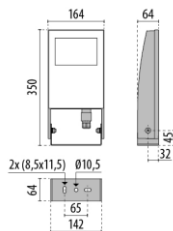

SPIDER +20

Proiettore LED, nero IP67

asimmetrico

103225443	4.000 K	37-51 W	6.005 lm
103225444	3.000 K	34-51 W	5.754 lm